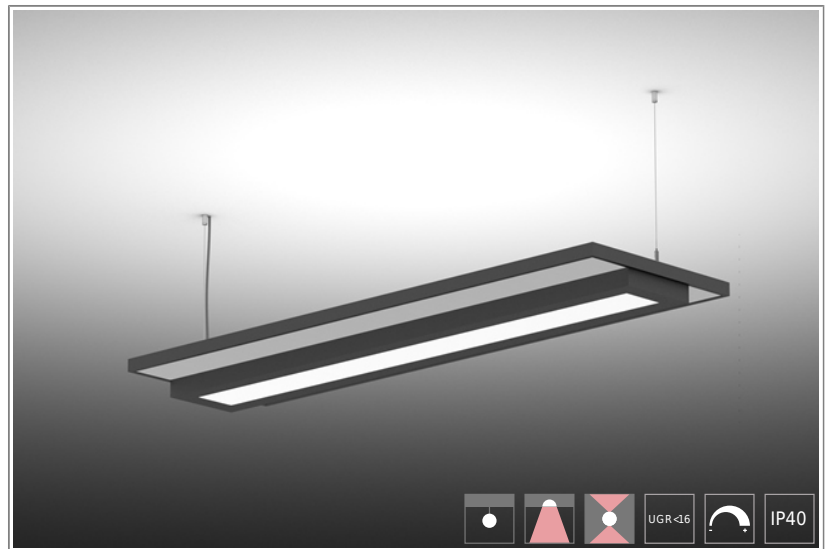

Высокоэффективные светодиоды и целевое использование различных типов оптики позволяет получить наилучший результат при минимальном количестве световых приборов

СТАНДАРТНЫЕ РАЗМЕРЫ: M1200, M1500

ВЫСОТА КОРПУСА: 60

КОРПУС: оцинкованная сталь

ПОКРЫТИЕ: порошковая краска белый, серый, черный цвет. Возможна покраска по цвету RAL

КРЕПЛЕНИЕ: тросовые, регулируемые

ОПТИКА: MicroPrism, CrossPrism

ИСТОЧНИК СВЕТА:

- LED - срок службы > 50 000 часов
- высокая степень однородности цветовой температуры, MacAdam: 3 step

LED ДРАЙВЕРЫ: срок службы > 100 000 часов

ОБЛАСТЬ ПРИМЕНЕНИЯ:

ОПЦИИ:

- WHI, BLK, GRY - стандартные цвета
- Другой цвет RAL - по запросу
- EM1H, EM3H - функция аварийного/дежурного освещения на 1 или 3 часа (блок встроенный)
- Управление HF, 1-10V, DSI, DALI, TW (Tunable White) по запросу
- IP44, IP54 - версии с повышенной пылевлагозащитой по запросу