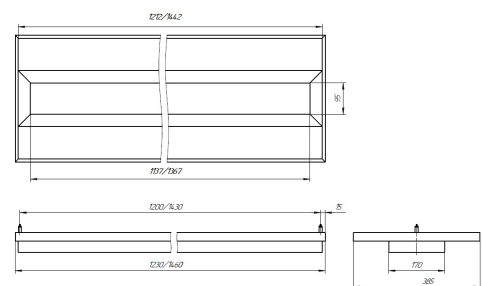

Высокоэффективные светодиоды и целевое использование различных типов оптики позволяет получить наилучший результат при минимальном количестве световых приборов

СТАНДАРТНЫЕ РАЗМЕРЫ: M1200, M1500

ВЫСОТА КОРПУСА: 60

ВЕРСИИ:

Наименование	Артикул	Примечания
Rem 1230mm-5300lm-830 Susp ON/OFF WHI	1402811	
Rem 1230mm-5300lm-830 Susp ON/OFF BLK	1403348	
Rem 1230mm-5300lm-830 Susp 1-10V WHI	1402812	
Rem 1230mm-5300lm-830 Susp 1-10V BLK	1403349	
Rem 1230mm-5300lm-830 Susp DALI WHI	1402813	
Rem 1230mm-5300lm-830 Susp DALI BLK	1403350	
Rem 1230mm-5800lm-840 Susp ON/OFF WHI	1402814	
Rem 1230mm-5800lm-840 Susp ON/OFF BLK	1403351	
Rem 1230mm-5800lm-840 Susp 1-10V WHI	1402815	
Rem 1230mm-5800lm-840 Susp 1-10V BLK	1403352	
Rem 1230mm-5800lm-840 Susp DALI WHI	1402816	
Rem 1230mm-5800lm-840 Susp DALI BLK	1403353	
Rem 1460mm-6800lm-830 Susp ON/OFF WHI	1402817	
Rem 1460mm-6800lm-830 Susp ON/OFF BLK	1403354	
Rem 1460mm-6800lm-830 Susp 1-10V WHI	1402818	
Rem 1460mm-6800lm-830 Susp 1-10V BLK	1403355	
Rem 1460mm-6800lm-830 Susp DALI WHI	1402819	
Rem 1460mm-6800lm-830 Susp DALI BLK	1403356	
Rem 1460mm-7400lm-840 Susp ON/OFF WHI	1402820	
Rem 1460mm-7400lm-840 Susp ON/OFF BLK	1403357	
Rem 1460mm-7400lm-840 Susp 1-10V WHI	1402821	
Rem 1460mm-7400lm-840 Susp 1-10V BLK	1403358	
Rem 1460mm-7400lm-840 Susp DALI WHI	1402822	
Rem 1460mm-7400lm-840 Susp DALI BLK	1403359	