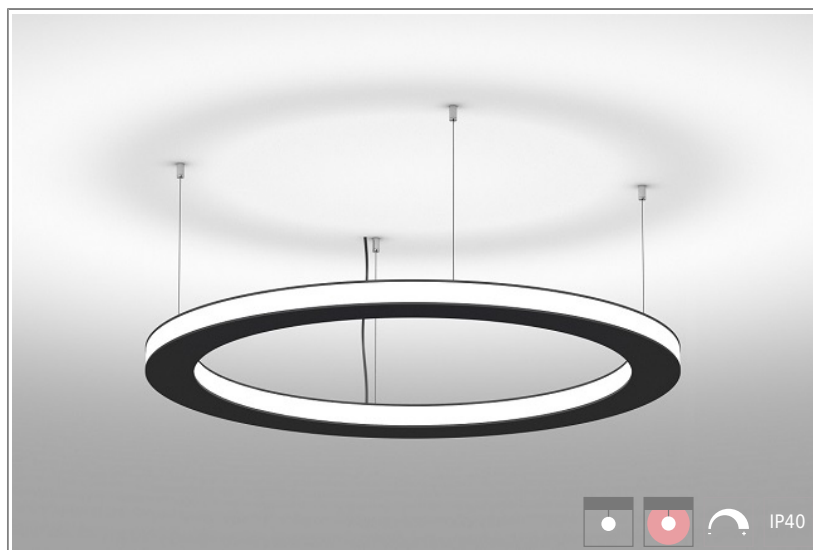

## 1402692 Ray IN-OUT D700mm-72W-3200lm-840 Susp ON/OFF

**КОРПУС:** экструдированный анодированный алюминий

**ПОКРЫТИЕ:** порошковая краска

**КРЕПЛЕНИЕ:** тросовые, регулируемые

**ОПТИКА:** сатинированный поликарбонат

**ТЕХНИЧЕСКИЕ ХАРАКТЕРИСТИКИ:**

- Диаметр: 700 mm
- Мощность: 72W
- Световой поток: 3200lm
- Цветность: 4000K
- Тип монтажа: Susp
- Управление светом: ON/OFF
- Примечание: драйвер выносной

**ОПЦИИ:**

- WHI, BLK, GRY – стандартные цвета
- Другой цвет RAL – по запросу
- EM1H, EM3H – функция аварийного/дежурного освещения на 1 или 3 часа (блок выносной)
- Управление HF, 1-10V, DSI, DALI, TW (Tunable White) по запросу
- IP44, IP54 – версии с повышенной пылевлагозащитой по запросу