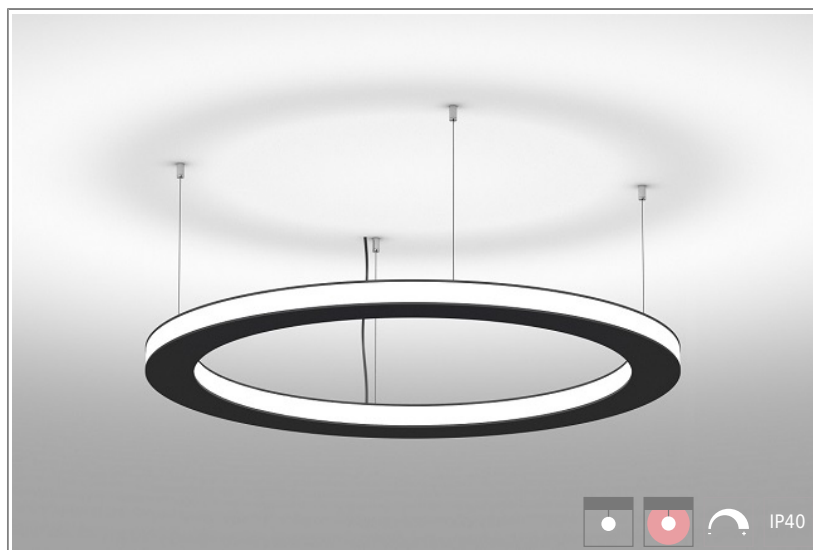

1402690 Ray IN-OUT D700mm-72W-3100lm-830 Susp ON/OFF

КОРПУС: экструдированный анодированный алюминий

ПОКРЫТИЕ: порошковая краска

КРЕПЛЕНИЕ: тросовые, регулируемые

ОПТИКА: сатинированный поликарбонат

ИСТОЧНИК СВЕТА:

- LED, срок службы > 50 000 часов
- MacAdam: 3 step, CRI 80, CRI 90

ЭЛЕКТРИЧЕСКИЕ КОМПОНЕНТЫ:

- LED драйверы - срок службы > 100 000 часов: HF/DSI/DALI/1-10V

ОБЛАСТЬ ПРИМЕНЕНИЯ: