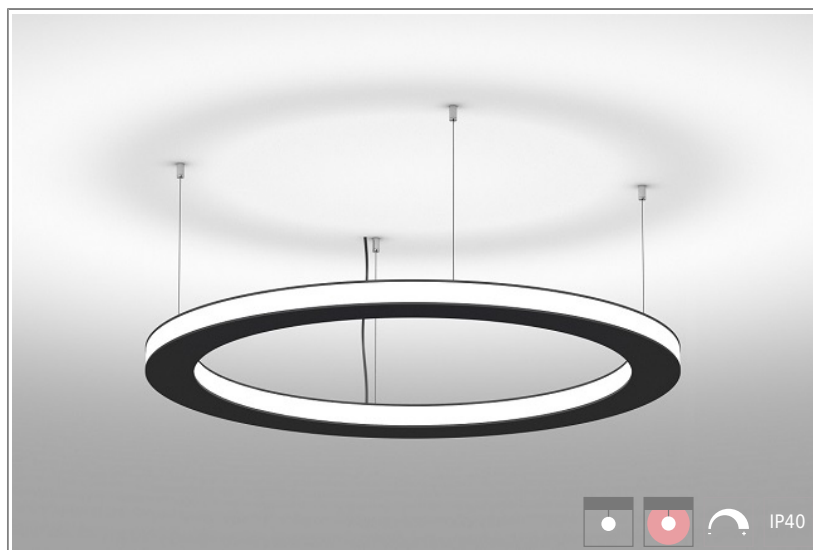

1402704 Ray IN-OUT D1500mm-162W-7100lm-840 Susp ON/OFF

КОРПУС: экструдированный анодированный алюминий

ПОКРЫТИЕ: порошковая краска

КРЕПЛЕНИЕ: тросовые, регулируемые

ОПТИКА: сатинированный поликарбонат

ИСТОЧНИК СВЕТА:

- LED, срок службы > 50 000 часов
- MacAdam: 3 step, CRI 80, CRI 90

ЭЛЕКТРИЧЕСКИЕ КОМПОНЕНТЫ:

- LED драйверы - срок службы > 100 000 часов: HF/DSI/DALI/1-10V

ОБЛАСТЬ ПРИМЕНЕНИЯ: