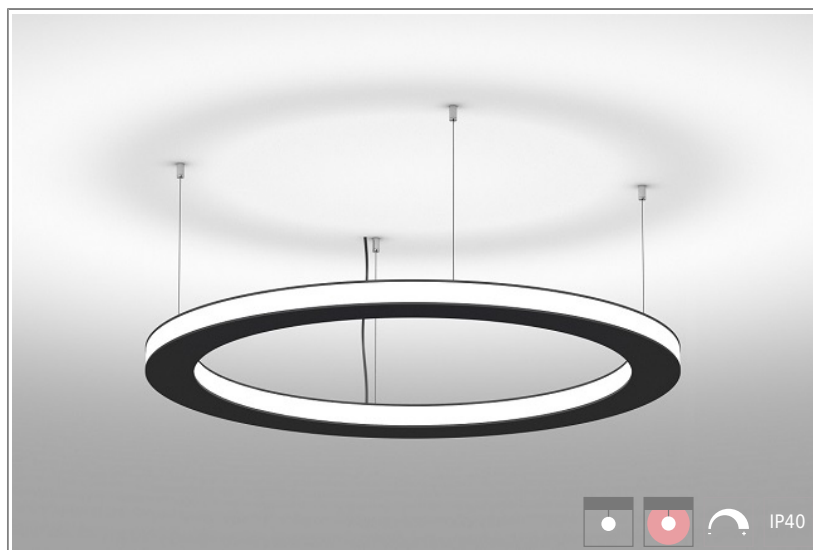

1402703 Ray IN-OUT D1500mm-162W-6900lm-830 Susp DALI

КОРПУС: экструдированный анодированный алюминий

ПОКРЫТИЕ: порошковая краска

КРЕПЛЕНИЕ: тросовые, регулируемые

ОПТИКА: сатинированный поликарбонат

ИСТОЧНИК СВЕТА:

- LED, срок службы > 50 000 часов
- MacAdam: 3 step, CRI 80, CRI 90

ЭЛЕКТРИЧЕСКИЕ КОМПОНЕНТЫ:

- LED драйверы - срок службы > 100 000 часов: HF/DSI/DALI/1-10V

ОБЛАСТЬ ПРИМЕНЕНИЯ: