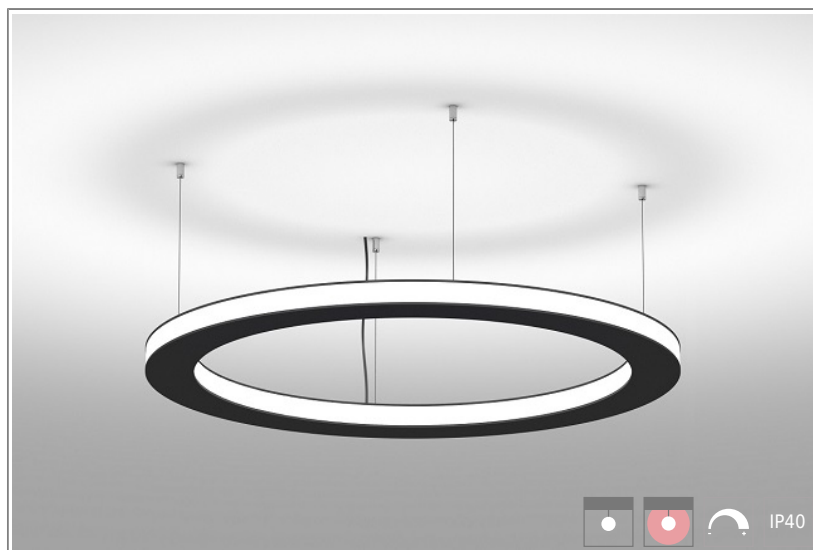

## 1402698 Ray IN-OUT D1250mm-135W-5730lm-830 Susp ON/OFF

**КОРПУС:** экструдированный анодированный алюминий

**ПОКРЫТИЕ:** порошковая краска

**КРЕПЛЕНИЕ:** тросовые, регулируемые

**ОПТИКА:** сатинированный поликарбонат

**ТЕХНИЧЕСКИЕ ХАРАКТЕРИСТИКИ:**

- Диаметр: 1250 mm
- Мощность: 135W
- Световой поток: 5730lm
- Цветность: 3000K
- Тип монтажа: Susp
- Управление светом: ON/OFF
- Примечание: драйвер выносной

**ОПЦИИ:**

- WHI, BLK, GRY – стандартные цвета
- Другой цвет RAL – по запросу
- EM1H, EM3H – функция аварийного/дежурного освещения на 1 или 3 часа (блок выносной)
- Управление HF, 1-10V, DSI, DALI, TW (Tunable White) по запросу
- IP44, IP54 – версии с повышенной пылевлагозащитой по запросу