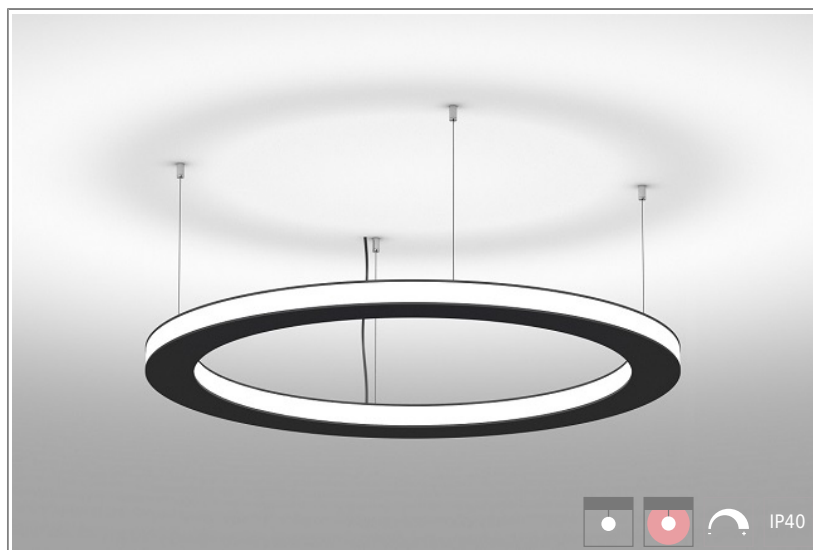

1402691 Ray IN-OUT D700mm-72W-3100lm-830 Susp DALI

КОРПУС: экструдированный анодированный алюминий

ПОКРЫТИЕ: порошковая краска

КРЕПЛЕНИЕ: тросовые, регулируемые

ОПТИКА: сатинированный поликарбонат

ИСТОЧНИК СВЕТА:

- LED, срок службы > 50 000 часов
- MacAdam: 3 step, CRI 80, CRI 90

ЭЛЕКТРИЧЕСКИЕ КОМПОНЕНТЫ:

- LED драйверы - срок службы > 100 000 часов: HF/DSI/DALI/1-10V

ОБЛАСТЬ ПРИМЕНЕНИЯ: