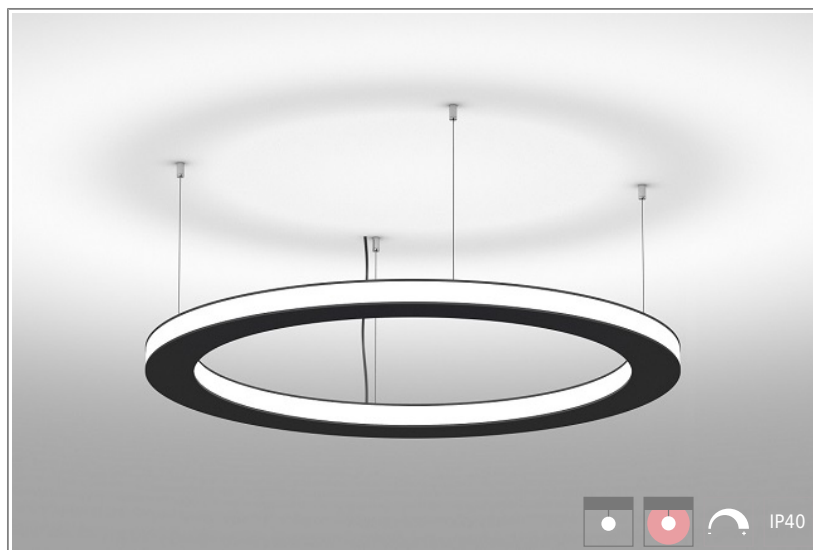

СТАНДАРТНЫЕ РАЗМЕРЫ: D700, D900, D1250, D1500

ВЫСОТА КОРПУСА: 40mm

КОРПУС: экструдированный анодированный алюминий

ПОКРЫТИЕ: порошковая краска

КРЕПЛЕНИЕ: тросовые, регулируемые

ОПТИКА: сатинированный поликарбонат

ИСТОЧНИК СВЕТА:

- LED, срок службы > 50 000 часов
- MacAdam: 3 step, CRI 80, CRI 90

ЭЛЕКТРИЧЕСКИЕ КОМПОНЕНТЫ:

- LED драйверы - срок службы > 100 000 часов: HF/DSI/DALI/1-10V

ОБЛАСТЬ ПРИМЕНЕНИЯ:

ОПЦИИ:

- WHI, BLK, GRY - стандартные цвета
- Другой цвет RAL - по запросу
- EM1H, EM3H - функция аварийного/дежурного освещения на 1 или 3 часа (блок выносной)
- Управление HF, 1-10V, DSI, DALI, TW (Tunable White) по запросу
- IP44, IP54 - версии с повышенной пылевлагозащитой по запросу

ВЕРСИИ:

Наименование	Артикул	Примечания
Ray IN-OUT D700mm-72W-3100lm-830 Susp ON/OFF	1402690	драйвер выносной
Ray IN-OUT D700mm-72W-3100lm-830 Susp DALI	1402691	драйвер выносной
Ray IN-OUT D700mm-72W-3200lm-840 Susp ON/OFF	1402692	драйвер выносной
Ray IN-OUT D700mm-72W-3200lm-840 Susp DALI	1402693	драйвер выносной
Ray IN-OUT D900mm-95W-4070lm-830 Susp ON/OFF	1402694	драйвер выносной
Ray IN-OUT D900mm-95W-4070lm-830 Susp DALI	1402695	драйвер выносной
Ray IN-OUT D900mm-95W-4170lm-840 Susp ON/OFF	1402696	драйвер выносной
Ray IN-OUT D900mm-95W-4170lm-840 Susp DALI	1402697	драйвер выносной
Ray IN-OUT D1250mm-135W-5730lm-830 Susp ON/OFF	1402698	драйвер выносной
Ray IN-OUT D1250mm-135W-5730lm-830 Susp DALI	1402699	драйвер выносной
Ray IN-OUT D1250mm-135W-5900lm-840 Susp ON/OFF	1402700	драйвер выносной
Ray IN-OUT D1250mm-135W-5900lm-840 Susp DALI	1402701	драйвер выносной
Ray IN-OUT D1500mm-162W-6900lm-830 Susp ON/OFF	1402702	драйвер выносной
Ray IN-OUT D1500mm-162W-6900lm-830 Susp DALI	1402703	драйвер выносной
Ray IN-OUT D1500mm-162W-7100lm-840 Susp ON/OFF	1402704	драйвер выносной
Ray IN-OUT D1500mm-162W-7100lm-840 Susp DALI	1402705	драйвер выносной