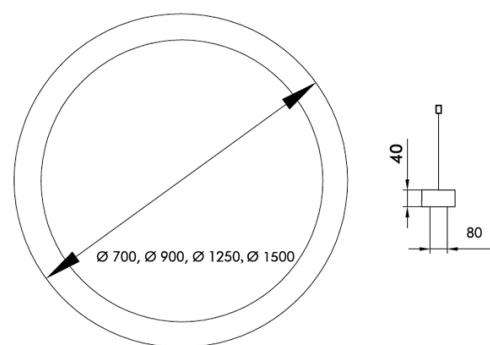

СТАНДАРТНЫЕ РАЗМЕРЫ: D700, D900, D1250, D1500

ВЫСОТА КОРПУСА: 40mm

КОРПУС: экструдированный анодированный алюминий

ПОКРЫТИЕ: порошковая краска

КРЕПЛЕНИЕ: тросовые, регулируемые

ОПТИКА: сатинированный поликарбонат

ИСТОЧНИК СВЕТА:

- LED, срок службы > 50 000 часов
- MacAdam: 3 step, CRI 80, CRI 90

ЭЛЕКТРИЧЕСКИЕ КОМПОНЕНТЫ:

- LED драйверы - срок службы > 100 000 часов: HF/DSI/DALI/1-10V

ОБЛАСТЬ ПРИМЕНЕНИЯ:

ОПЦИИ:

- WHI, BLK, GRY - стандартные цвета
- Другой цвет RAL - по запросу
- EM1H, EM3H - функция аварийного/дежурного освещения на 1 или 3 часа (блок выносной)
- Управление HF, 1-10V, DSI, DALI, TW (Tunable White) по запросу
- IP44, IP54 - версии с повышенной пылевлагозащитой по запросу