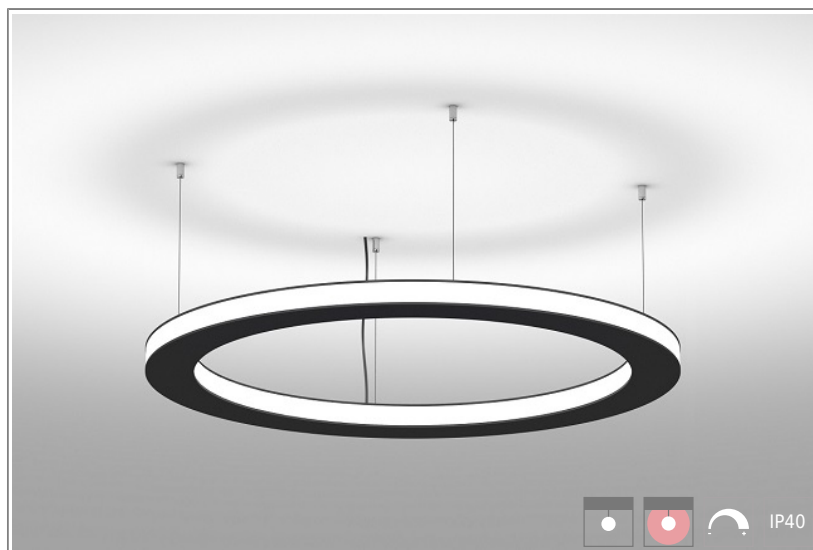

## 1402705 Ray IN-OUT D1500mm-162W-7100lm-840 Susp DALI

**КОРПУС:** экструдированный анодированный алюминий

**ПОКРЫТИЕ:** порошковая краска

**КРЕПЛЕНИЕ:** тросовые, регулируемые

**ОПТИКА:** сатинированный поликарбонат

**ТЕХНИЧЕСКИЕ ХАРАКТЕРИСТИКИ:**

- Диаметр: 1500 mm
- Мощность: 162W
- Световой поток: 7100lm
- Цветность: 4000K
- Тип монтажа: Susp
- Управление светом: DALI
- Примечание: драйвер выносной

**ОПЦИИ:**

- WHI, BLK, GRY – стандартные цвета
- Другой цвет RAL – по запросу
- EM1H, EM3H – функция аварийного/дежурного освещения на 1 или 3 часа (блок выносной)
- Управление HF, 1-10V, DSI, DALI, TW (Tunable White) по запросу
- IP44, IP54 – версии с повышенной пылевлагозащитой по запросу