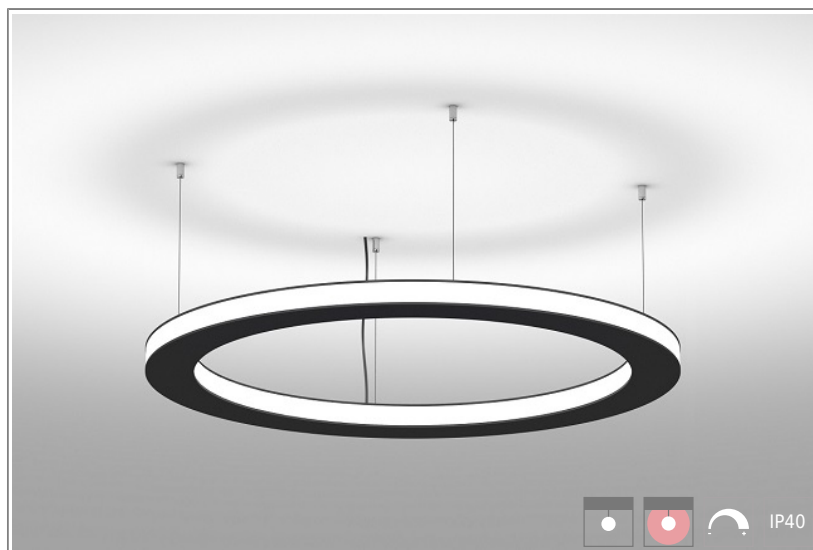

## 1402694 Ray IN-OUT D900mm-95W-4070lm-830 Susp ON/OFF

**КОРПУС:** экструдированный анодированный алюминий

**ПОКРЫТИЕ:** порошковая краска

**КРЕПЛЕНИЕ:** тросовые, регулируемые

**ОПТИКА:** сатинированный поликарбонат

**ТЕХНИЧЕСКИЕ ХАРАКТЕРИСТИКИ:**

- Диаметр: 900 mm
- Мощность: 95W
- Световой поток: 4070lm
- Цветность: 3000K
- Тип монтажа: Susp
- Управление светом: ON/OFF
- Примечание: драйвер выносной

**ОПЦИИ:**

- WHI, BLK, GRY – стандартные цвета
- Другой цвет RAL – по запросу
- EM1H, EM3H – функция аварийного/дежурного освещения на 1 или 3 часа (блок выносной)
- Управление HF, 1-10V, DSI, DALI, TW (Tunable White) по запросу
- IP44, IP54 – версии с повышенной пылевлагозащитой по запросу