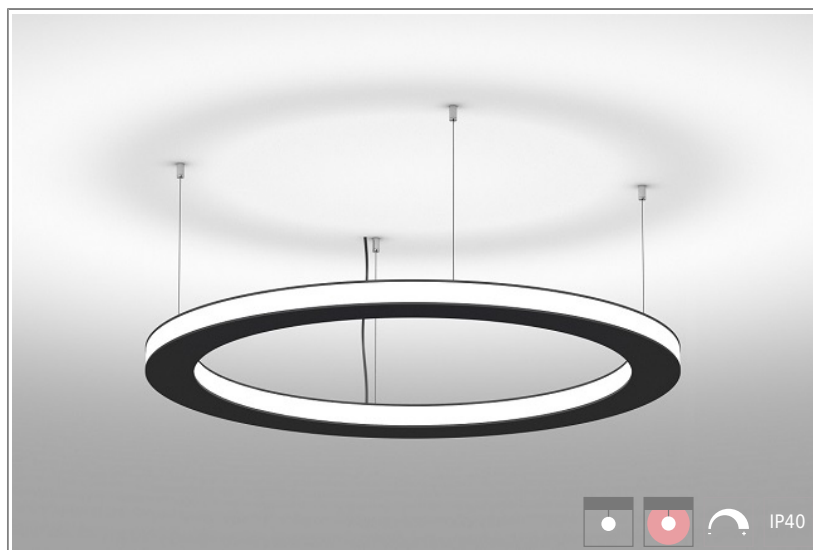

1402693 Ray IN-OUT D700mm-72W-3200lm-840 Susp DALI

КОРПУС: экструдированный анодированный алюминий

ПОКРЫТИЕ: порошковая краска

КРЕПЛЕНИЕ: тросовые, регулируемые

ОПТИКА: сатинированный поликарбонат

ИСТОЧНИК СВЕТА:

- LED, срок службы > 50 000 часов
- MacAdam: 3 step, CRI 80, CRI 90

ЭЛЕКТРИЧЕСКИЕ КОМПОНЕНТЫ:

- LED драйверы - срок службы > 100 000 часов: HF/DSI/DALI/1-10V

ОБЛАСТЬ ПРИМЕНЕНИЯ: