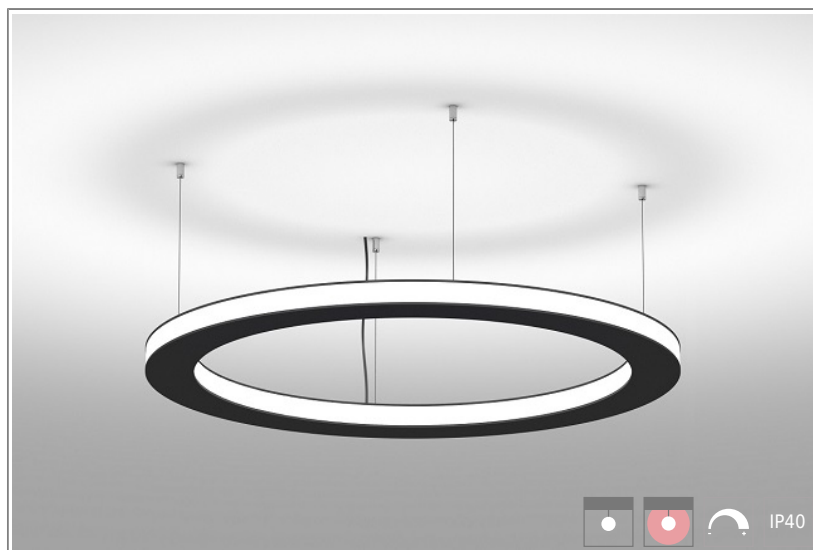

## 1402702 Ray IN-OUT D1500mm-162W-6900lm-830 Susp ON/OFF

**КОРПУС:** экструдированный анодированный алюминий

**ПОКРЫТИЕ:** порошковая краска

**КРЕПЛЕНИЕ:** тросовые, регулируемые

**ОПТИКА:** сатинированный поликарбонат

**ТЕХНИЧЕСКИЕ ХАРАКТЕРИСТИКИ:**

- Диаметр: 1500 mm
- Мощность: 162W
- Световой поток: 6900lm
- Цветность: 3000K
- Тип монтажа: Susp
- Управление светом: ON/OFF
- Примечание: драйвер выносной

**ОПЦИИ:**

- WHI, BLK, GRY – стандартные цвета
- Другой цвет RAL – по запросу
- EM1H, EM3H – функция аварийного/дежурного освещения на 1 или 3 часа (блок выносной)
- Управление HF, 1-10V, DSI, DALI, TW (Tunable White) по запросу
- IP44, IP54 – версии с повышенной пылевлагозащитой по запросу