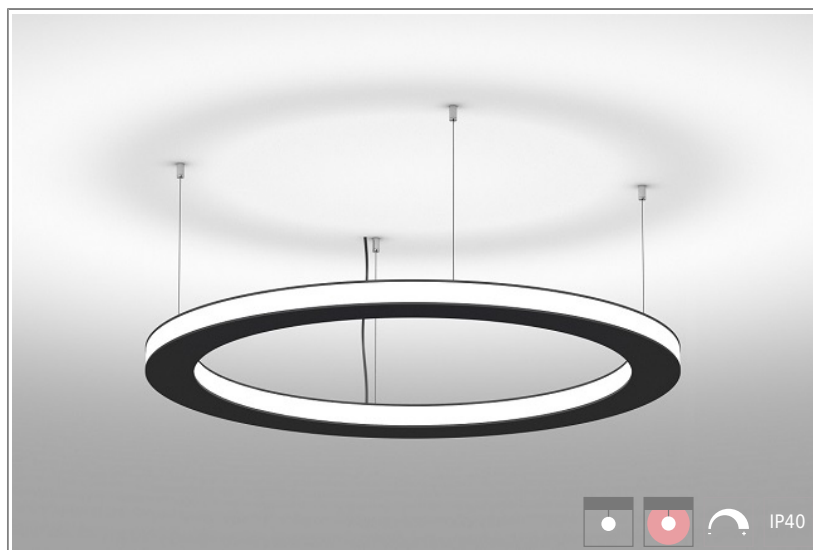

1402699 Ray IN-OUT D1250mm-135W-5730lm-830 Susp DALI

КОРПУС: экструдированный анодированный алюминий

ПОКРЫТИЕ: порошковая краска

КРЕПЛЕНИЕ: тросовые, регулируемые

ОПТИКА: сатинированный поликарбонат

ИСТОЧНИК СВЕТА:

- LED, срок службы > 50 000 часов
- MacAdam: 3 step, CRI 80, CRI 90

ЭЛЕКТРИЧЕСКИЕ КОМПОНЕНТЫ:

- LED драйверы - срок службы > 100 000 часов: HF/DSI/DALI/1-10V

ОБЛАСТЬ ПРИМЕНЕНИЯ: