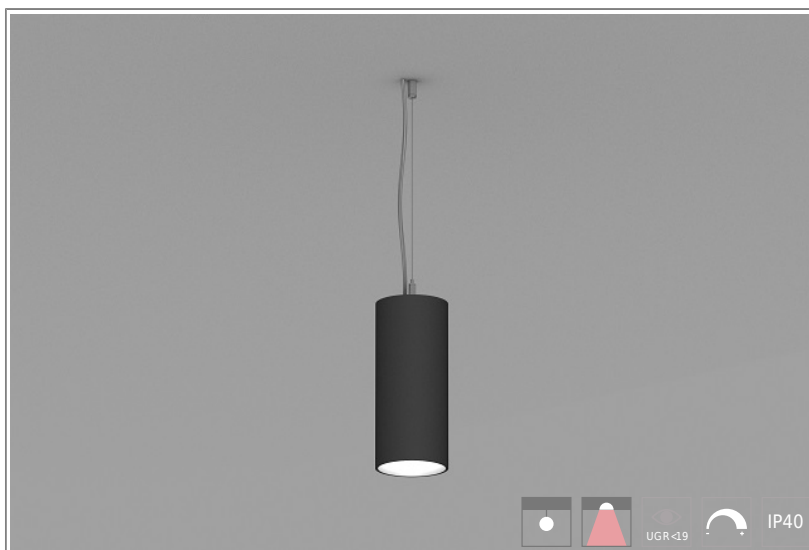

1402600 Quark Air IT D70mm-8W-660lm-830 H420 Susp ON/OFF

КОРПУС: алюминий

ПОКРЫТИЕ: порошковая краска

КРЕПЛЕНИЕ: регулируемый тросовый подвес, потолочный крепеж

ОПТИКА: MicroPrism, линзы

ИСТОЧНИК СВЕТА:

- LED – срок службы > 50 000 часов
- высокая степень однородности цветовой температуры, MacAdam: 3 step

ЭЛЕКТРИЧЕСКИЕ КОМПОНЕНТЫ:

- LED драйверы – срок службы > 100 000 часов: HF/DSI/DALI/1-10V

ОБЛАСТЬ ПРИМЕНЕНИЯ:

ТЕХНИЧЕСКИЕ ХАРАКТЕРИСТИКИ:

- Диаметр: 70 mm
- Мощность: 8W
- Световой поток: 660lm
- Цветность: 3000K
- Типоразмер / размер: H420
- Тип монтажа: Susp
- Управление светом: ON/OFF

ОПЦИИ:

- WHI, BLK, GRY – стандартные цвета
- Другой цвет RAL – по запросу
- EM1H, EM3H – функция аварийного/дежурного освещения на 1 или 3 часа (блок выносной)
- Управление HF, 1-10V, DSI, DALI, TW (Tunable White) по запросу
- IP44, IP54 – версии с повышенной пылевлагозащитой по запросу