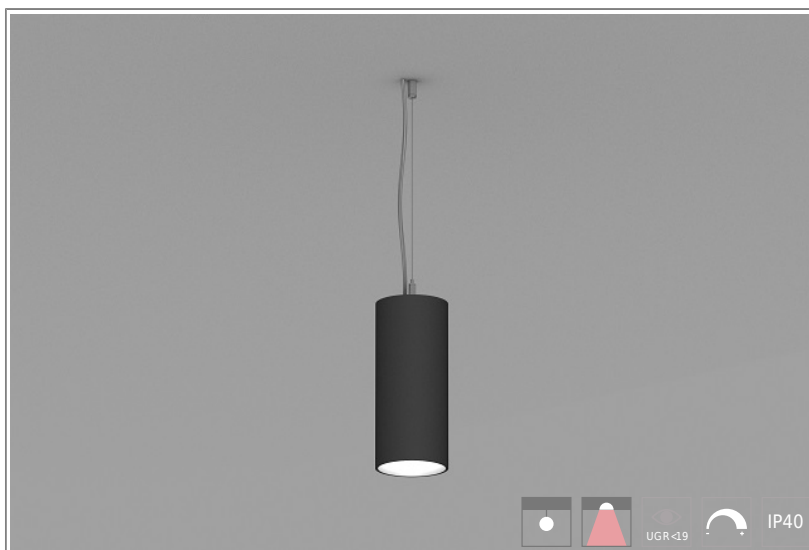

1402626 Quark Air IT D90mm-8W-680lm-840 H420 Susp ON/OFF

КОРПУС: алюминий

ПОКРЫТИЕ: порошковая краска

КРЕПЛЕНИЕ: регулируемый тросовый подвес, потолочный крепеж

ОПТИКА: MicroPrism, линзы

ИСТОЧНИК СВЕТА:

- LED – срок службы > 50 000 часов
- высокая степень однородности цветовой температуры, MacAdam: 3 step

ЭЛЕКТРИЧЕСКИЕ КОМПОНЕНТЫ:

- LED драйверы – срок службы > 100 000 часов: HF/DSI/DALI/1-10V

ОБЛАСТЬ ПРИМЕНЕНИЯ:

ТЕХНИЧЕСКИЕ ХАРАКТЕРИСТИКИ:

- Диаметр: 90 mm
- Мощность: 8W
- Световой поток: 680lm
- Цветность: 4000K
- Типоразмер / размер: H420
- Тип монтажа: Susp
- Управление светом: ON/OFF

ОПЦИИ:

- WHI, BLK, GRY – стандартные цвета
- Другой цвет RAL – по запросу
- EM1H, EM3H – функция аварийного/дежурного освещения на 1 или 3 часа (блок выносной)
- Управление HF, 1-10V, DSI, DALI, TW (Tunable White) по запросу
- IP44, IP54 – версии с повышенной пылевлагозащитой по запросу