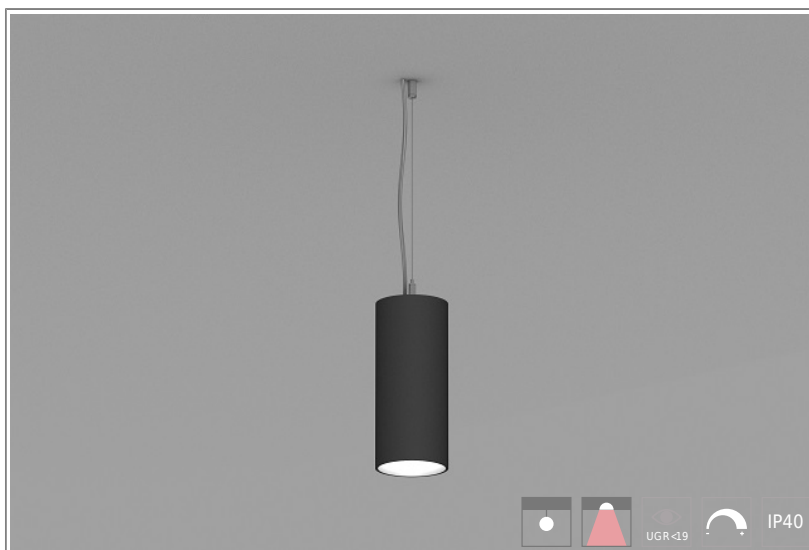

1402634 Quark Air IT D90mm-8W-680lm-840 H630 Susp ON/OFF

КОРПУС: алюминий

ПОКРЫТИЕ: порошковая краска

КРЕПЛЕНИЕ: регулируемый тросовый подвес, потолочный крепеж

ОПТИКА: MicroPrism, линзы

ИСТОЧНИК СВЕТА:

- LED – срок службы > 50 000 часов
- высокая степень однородности цветовой температуры, MacAdam: 3 step

ЭЛЕКТРИЧЕСКИЕ КОМПОНЕНТЫ:

- LED драйверы – срок службы > 100 000 часов: HF/DSI/DALI/1-10V

ОБЛАСТЬ ПРИМЕНЕНИЯ:

ТЕХНИЧЕСКИЕ ХАРАКТЕРИСТИКИ:

- Диаметр: 90 mm
- Мощность: 8W
- Световой поток: 680lm
- Цветность: 4000K
- Типоразмер / размер: H630
- Тип монтажа: Susp
- Управление светом: ON/OFF

ОПЦИИ:

- WHI, BLK, GRY – стандартные цвета
- Другой цвет RAL – по запросу
- EM1H, EM3H – функция аварийного/дежурного освещения на 1 или 3 часа (блок выносной)
- Управление HF, 1-10V, DSI, DALI, TW (Tunable White) по запросу
- IP44, IP54 – версии с повышенной пылевлагозащитой по запросу