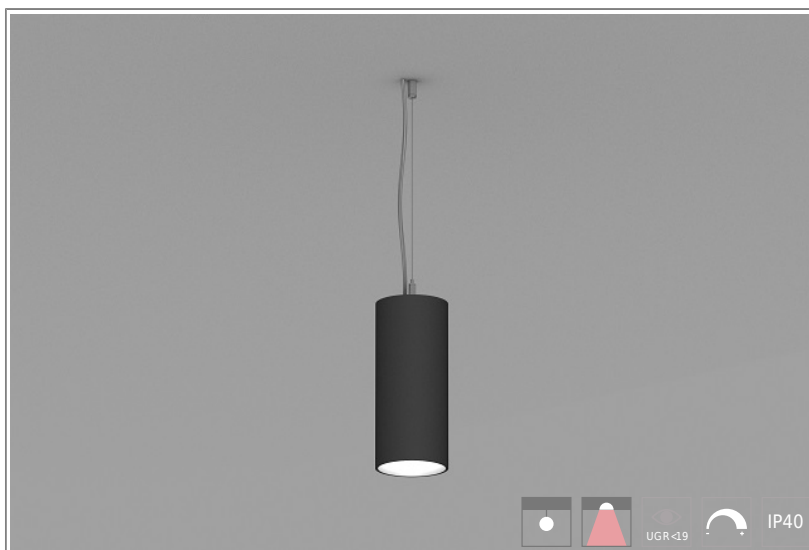

## 1402636 Quark Air IT D90mm-12W-960lm-840 H630 Susp ON/OFF

**КОРПУС:** алюминий

**ПОКРЫТИЕ:** порошковая краска

**КРЕПЛЕНИЕ:** регулируемый тросовый подвес, потолочный крепеж

**ОПТИКА:** MicroPrism, линзы

**ОБЛАСТЬ ПРИМЕНЕНИЯ:**

**ТЕХНИЧЕСКИЕ ХАРАКТЕРИСТИКИ:**

- Диаметр: 90 mm
- Мощность: 12W
- Световой поток: 960lm
- Цветность: 4000K
- Типоразмер / размер: H630
- Тип монтажа: Susp
- Управление светом: ON/OFF

**ОПЦИИ:**

- WHI, BLK, GRY – стандартные цвета
- Другой цвет RAL – по запросу
- EM1H, EM3H – функция аварийного/дежурного освещения на 1 или 3 часа (блок выносной)
- Управление HF, 1-10V, DSI, DALI, TW (Tunable White) по запросу
- IP44, IP54 – версии с повышенной пылевлагозащитой по запросу