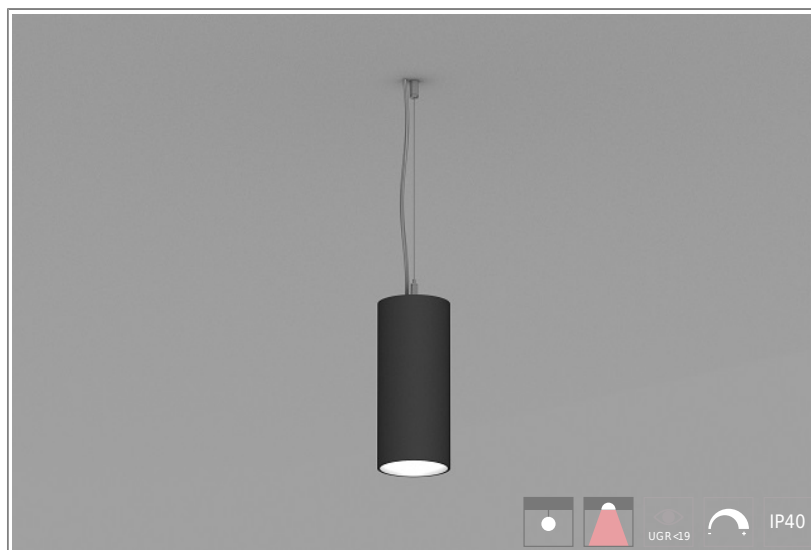

1403451 Quark Air IT D90mm-12W-935lm-830 H210 Susp DALI

КОРПУС: алюминий

ПОКРЫТИЕ: порошковая краска

КРЕПЛЕНИЕ: регулируемый тросовый подвес, потолочный крепеж

ОПТИКА: MicroPrism, линзы

ИСТОЧНИК СВЕТА:

- LED – срок службы > 50 000 часов
- высокая степень однородности цветовой температуры, MacAdam: 3 step

ЭЛЕКТРИЧЕСКИЕ КОМПОНЕНТЫ:

- LED драйверы – срок службы > 100 000 часов: HF/DSI/DALI/1-10V

ОБЛАСТЬ ПРИМЕНЕНИЯ:

ТЕХНИЧЕСКИЕ ХАРАКТЕРИСТИКИ:

- Диаметр: 90 mm
- Мощность: 12W
- Световой поток: 935lm
- Цветность: 3000K
- Типоразмер / размер: H210
- Тип монтажа: Susp
- Управление светом: DALI
- Примечание: драйвер выносной

ОПЦИИ:

- WHI, BLK, GRY – стандартные цвета
- Другой цвет RAL – по запросу
- EM1H, EM3H – функция аварийного/дежурного освещения на 1 или 3 часа (блок выносной)
- Управление HF, 1-10V, DSI, DALI, TW (Tunable White) по запросу
- IP44, IP54 – версии с повышенной пылевлагозащитой по запросу