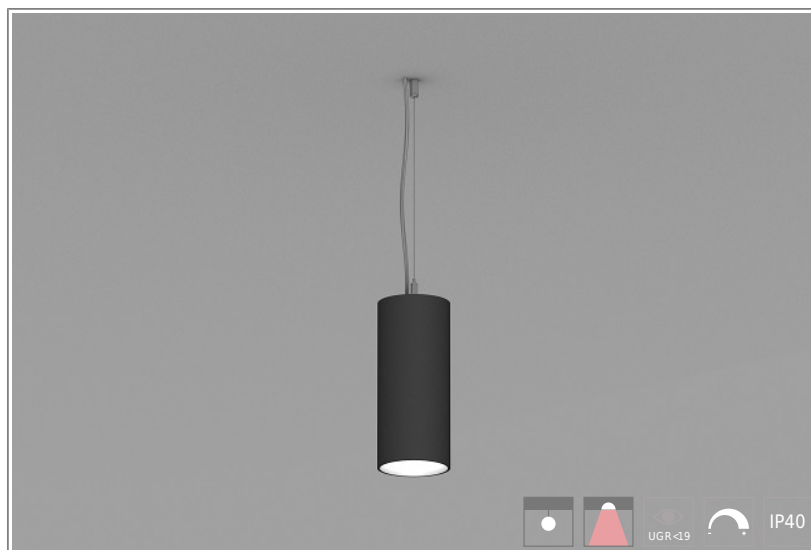

**СТАНДАРТНЫЕ РАЗМЕРЫ:** D70мм, D90мм

**ВЫСОТА КОРПУСА:** 210мм, 420мм, 630мм

**КОРПУС:** алюминий

**ПОКРЫТИЕ:** порошковая краска

**КРЕПЛЕНИЕ:** регулируемый тросовый подвес, потолочный крепеж

**ОПТИКА:** MicroPrism, линзы

**ОБЛАСТЬ ПРИМЕНЕНИЯ:**

**ОПЦИИ:**

- WHI, BLK, GRY - стандартные цвета
- Другой цвет RAL - по запросу
- EM1H, EM3H - функция аварийного/дежурного освещения на 1 или 3 часа (блок выносной)
- Управление HF, 1-10V, DSI, DALI, TW (Tunable White) по запросу
- IP44, IP54 - версии с повышенной пылевлагозащитой по запросу