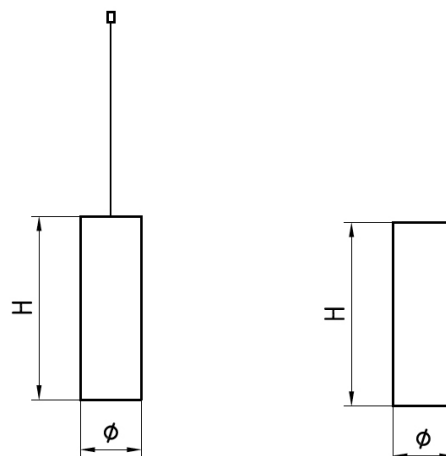

СТАНДАРТНЫЕ РАЗМЕРЫ: D70мм, D90мм

ВЫСОТА КОРПУСА: 210мм, 420мм, 630мм

КОРПУС: алюминий

ПОКРЫТИЕ: порошковая краска

КРЕПЛЕНИЕ: регулируемый тросовый подвес, потолочный крепеж

ОПТИКА: MicroPrism, линзы

ИСТОЧНИК СВЕТА:

- LED - срок службы > 50 000 часов
- высокая степень однородности цветовой температуры, MacAdam: 3 step

ЭЛЕКТРИЧЕСКИЕ КОМПОНЕНТЫ:

- LED драйверы - срок службы > 100 000 часов: HF/DSI/DALI/1-10V

ОБЛАСТЬ ПРИМЕНЕНИЯ:

ОПЦИИ:

- WHI, BLK, GRY - стандартные цвета
- Другой цвет RAL - по запросу
- EM1H, EM3H - функция аварийного/дежурного освещения на 1 или 3 часа (блок выносной)
- Управление HF, 1-10V, DSI, DALI, TW (Tunable White) по запросу
- IP44, IP54 - версии с повышенной пылевлагозащитой по запросу