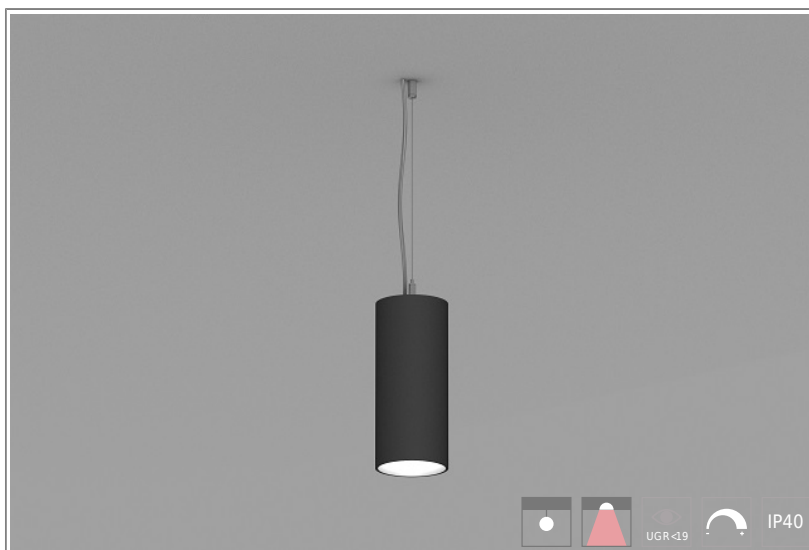

1402633 Quark Air IT D90mm-8W-660lm-830 H630 Susp ON/OFF

КОРПУС: алюминий

ПОКРЫТИЕ: порошковая краска

КРЕПЛЕНИЕ: регулируемый тросовый подвес, потолочный крепеж

ОПТИКА: MicroPrism, линзы

ИСТОЧНИК СВЕТА:

- LED – срок службы > 50 000 часов
- высокая степень однородности цветовой температуры, MacAdam: 3 step

ЭЛЕКТРИЧЕСКИЕ КОМПОНЕНТЫ:

- LED драйверы – срок службы > 100 000 часов: HF/DSI/DALI/1-10V

ОБЛАСТЬ ПРИМЕНЕНИЯ:

ТЕХНИЧЕСКИЕ ХАРАКТЕРИСТИКИ:

- Диаметр: 90 mm
- Мощность: 8W
- Световой поток: 660lm
- Цветность: 3000K
- Типоразмер / размер: H630
- Тип монтажа: Susp
- Управление светом: ON/OFF

ОПЦИИ:

- WHI, BLK, GRY – стандартные цвета
- Другой цвет RAL – по запросу
- EM1H, EM3H – функция аварийного/дежурного освещения на 1 или 3 часа (блок выносной)
- Управление HF, 1-10V, DSI, DALI, TW (Tunable White) по запросу
- IP44, IP54 – версии с повышенной пылевлагозащитой по запросу