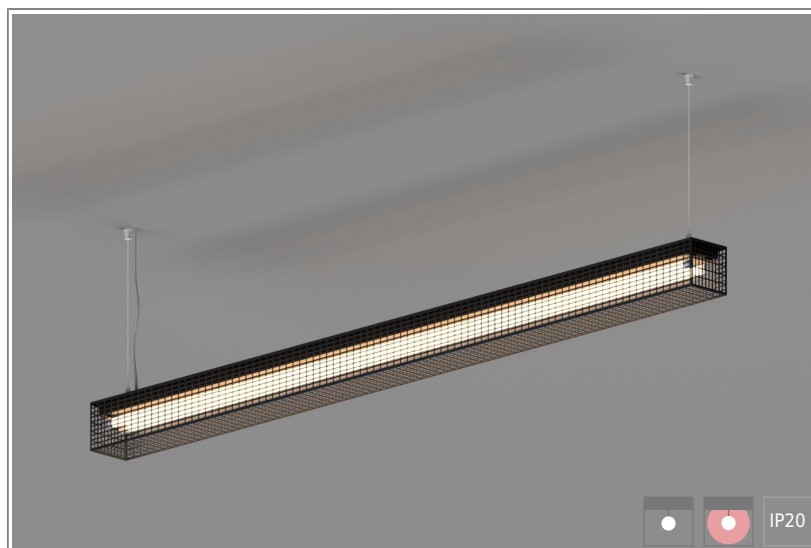

1904726 LOFT 1x14/24W-830 M600 Susp

КОРПУС: оцинкованная сталь

ПОКРЫТИЕ: порошковая краска белый, серый, черный цвет. Возможна покраска по цвету RAL

КРЕПЛЕНИЕ: тросовые, регулируемые

ИСТОЧНИК СВЕТА:

- Лампа T16 – срок службы до 24 000 часов

ЭЛЕКТРИЧЕСКИЕ КОМПОНЕНТЫ:

- ЭПРА – срок службы до 100 000 часов:
HF/DSI/DALI/1-10V

ОБЛАСТЬ ПРИМЕНЕНИЯ:

ТЕХНИЧЕСКИЕ ХАРАКТЕРИСТИКИ:

- Мощность: 1x14/24W
- Цветность: 3000K
- Типоразмер / размер: M600
- Тип монтажа: Susp

ОПЦИИ:

- WHI, BLK, GRY – стандартные цвета
- Другой цвет RAL – по запросу
- EM1H, EM3H – функция аварийного/дежурного освещения на 1 или 3 часа (блок встроенный)
- Управление HF, 1-10V, DSI, DALI, TW (Tunable White) по запросу