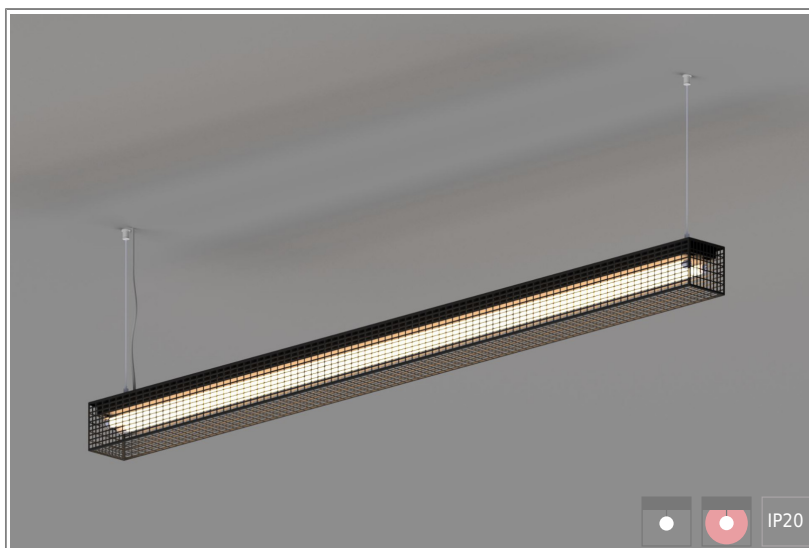

1904730 LOFT 1x21/39W-830 M900 Susp

КОРПУС: оцинкованная сталь

ПОКРЫТИЕ: порошковая краска белый, серый, черный цвет. Возможна покраска по цвету RAL

КРЕПЛЕНИЕ: тросовые, регулируемые

ИСТОЧНИК СВЕТА:

- Лампа T16 – срок службы до 24 000 часов

ЭЛЕКТРИЧЕСКИЕ КОМПОНЕНТЫ:

- ЭПРА – срок службы до 100 000 часов:
HF/DSI/DALI/1-10V

ОБЛАСТЬ ПРИМЕНЕНИЯ:

ТЕХНИЧЕСКИЕ ХАРАКТЕРИСТИКИ:

- Мощность: 1x21/39W
- Цветность: 3000K
- Типоразмер / размер: M900
- Тип монтажа: Susp

ОПЦИИ:

- WHI, BLK, GRY – стандартные цвета
- Другой цвет RAL – по запросу
- EM1H, EM3H – функция аварийного/дежурного освещения на 1 или 3 часа (блок встроенный)
- Управление HF, 1-10V, DSI, DALI, TW (Tunable White) по запросу