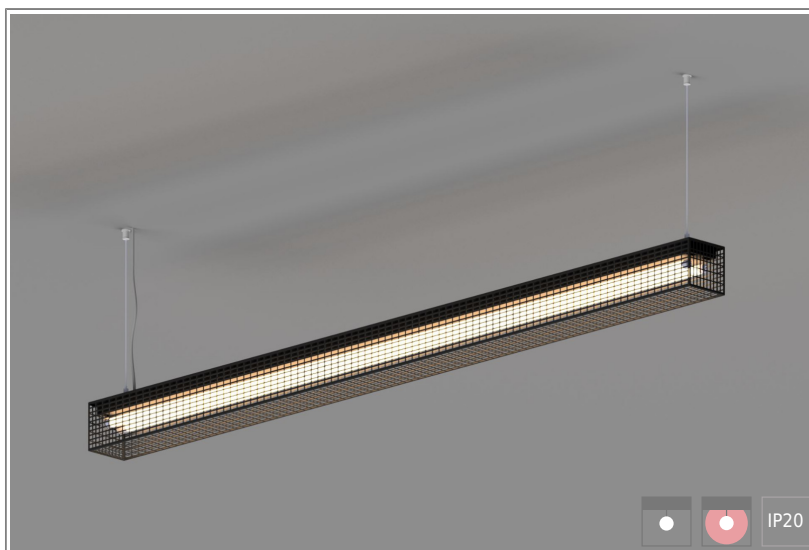

1904740 LOFT 1x35/49W-840 M1500 Susp

КОРПУС: оцинкованная сталь

ПОКРЫТИЕ: порошковая краска белый, серый, черный цвет. Возможна покраска по цвету RAL

КРЕПЛЕНИЕ: тросовые, регулируемые

ИСТОЧНИК СВЕТА:

- Лампа T16 – срок службы до 24 000 часов

ЭЛЕКТРИЧЕСКИЕ КОМПОНЕНТЫ:

- ЭПРА – срок службы до 100 000 часов:
HF/DSI/DALI/1-10V

ОБЛАСТЬ ПРИМЕНЕНИЯ:

ТЕХНИЧЕСКИЕ ХАРАКТЕРИСТИКИ:

- Мощность: 1x35/49W
- Цветность: 4000K
- Типоразмер / размер: M1500
- Тип монтажа: Susp

ОПЦИИ:

- WHI, BLK, GRY – стандартные цвета
- Другой цвет RAL – по запросу
- EM1H, EM3H – функция аварийного/дежурного освещения на 1 или 3 часа (блок встроенный)
- Управление HF, 1-10V, DSI, DALI, TW (Tunable White) по запросу