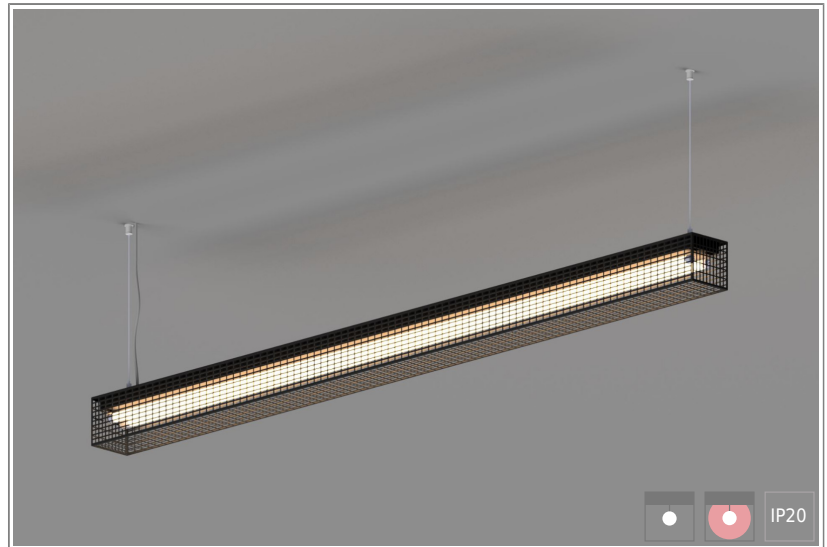

1904736 LOFT 1x28/54W-840 M1200 Susp

КОРПУС: оцинкованная сталь

ПОКРЫТИЕ: порошковая краска белый, серый, черный цвет. Возможна покраска по цвету RAL

КРЕПЛЕНИЕ: тросовые, регулируемые

ИСТОЧНИК СВЕТА:

- Лампа T16 – срок службы до 24 000 часов

ЭЛЕКТРИЧЕСКИЕ КОМПОНЕНТЫ:

- ЭПРА – срок службы до 100 000 часов:
HF/DSI/DALI/1-10V

ОБЛАСТЬ ПРИМЕНЕНИЯ:

ТЕХНИЧЕСКИЕ ХАРАКТЕРИСТИКИ:

- Мощность: 1x28/54W
- Цветность: 4000K
- Типоразмер / размер: M1200
- Тип монтажа: Susp

ОПЦИИ:

- WHI, BLK, GRY – стандартные цвета
- Другой цвет RAL – по запросу
- EM1H, EM3H – функция аварийного/дежурного освещения на 1 или 3 часа (блок встроенный)
- Управление HF, 1-10V, DSI, DALI, TW (Tunable White) по запросу