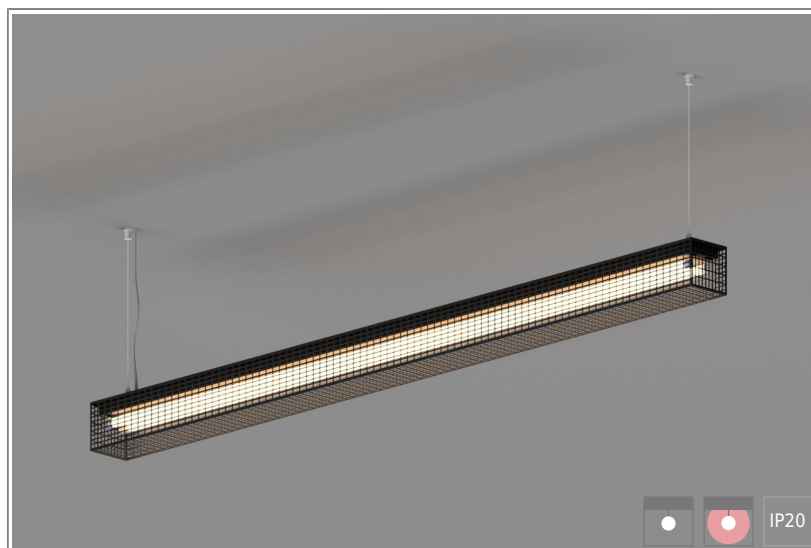

1904742 LOFT 1x80W-830 M1500 Susp

КОРПУС: оцинкованная сталь

ПОКРЫТИЕ: порошковая краска белый, серый, черный цвет. Возможна покраска по цвету RAL

КРЕПЛЕНИЕ: тросовые, регулируемые

ИСТОЧНИК СВЕТА:

- Лампа T16 – срок службы до 24 000 часов

ЭЛЕКТРИЧЕСКИЕ КОМПОНЕНТЫ:

- ЭПРА – срок службы до 100 000 часов:
HF/DSI/DALI/1-10V

ОБЛАСТЬ ПРИМЕНЕНИЯ:

ТЕХНИЧЕСКИЕ ХАРАКТЕРИСТИКИ:

- Мощность: 1x80W
- Цветность: 3000K
- Типоразмер / размер: M1500
- Тип монтажа: Susp

ОПЦИИ:

- WHI, BLK, GRY – стандартные цвета
- Другой цвет RAL – по запросу
- EM1H, EM3H – функция аварийного/дежурного освещения на 1 или 3 часа (блок встроенный)
- Управление HF, 1-10V, DSI, DALI, TW (Tunable White) по запросу