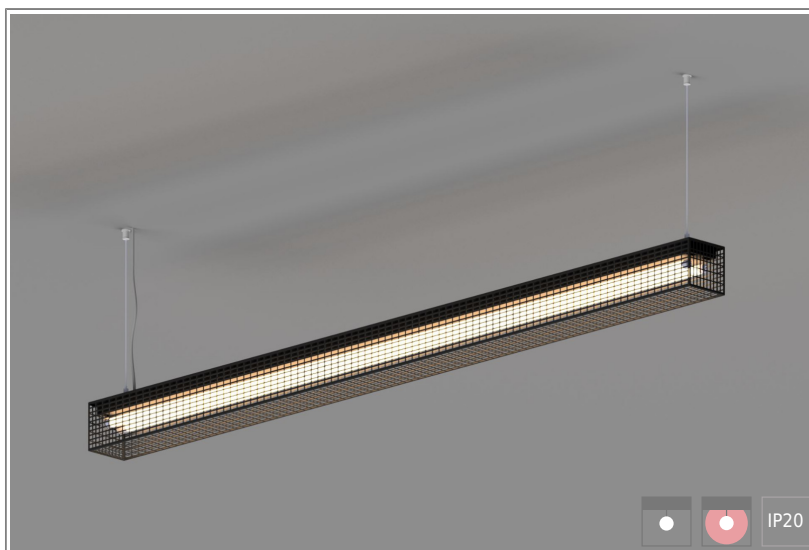

1904734 LOFT 1x28/54W-830 M1200 Susp

КОРПУС: оцинкованная сталь

ПОКРЫТИЕ: порошковая краска белый, серый, черный цвет. Возможна покраска по цвету RAL

КРЕПЛЕНИЕ: тросовые, регулируемые

ИСТОЧНИК СВЕТА:

- Лампа T16 – срок службы до 24 000 часов

ЭЛЕКТРИЧЕСКИЕ КОМПОНЕНТЫ:

- ЭПРА – срок службы до 100 000 часов:
HF/DSI/DALI/1-10V

ОБЛАСТЬ ПРИМЕНЕНИЯ:

ТЕХНИЧЕСКИЕ ХАРАКТЕРИСТИКИ:

- Мощность: 1x28/54W
- Цветность: 3000K
- Типоразмер / размер: M1200
- Тип монтажа: Susp

ОПЦИИ:

- WHI, BLK, GRY – стандартные цвета
- Другой цвет RAL – по запросу
- EM1H, EM3H – функция аварийного/дежурного освещения на 1 или 3 часа (блок встроенный)
- Управление HF, 1-10V, DSI, DALI, TW (Tunable White) по запросу