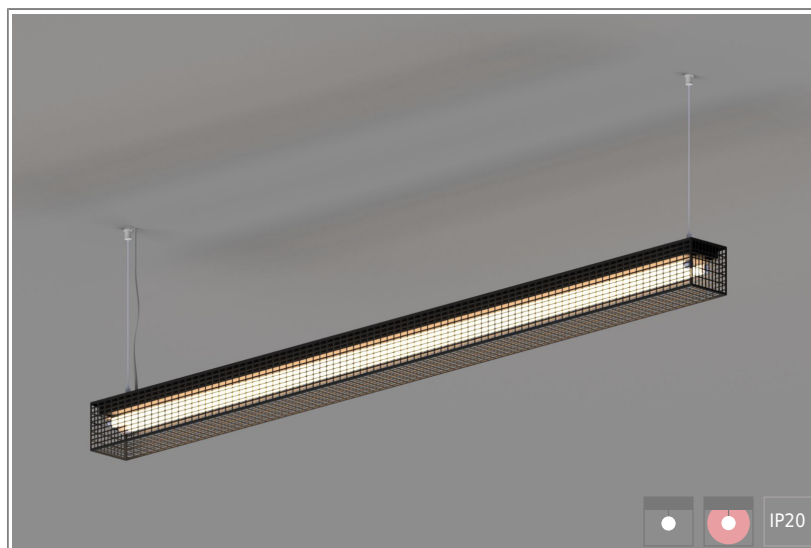

1904727 LOFT 2x14/24W-830 M600 Susp

КОРПУС: оцинкованная сталь

ПОКРЫТИЕ: порошковая краска белый, серый, черный цвет. Возможна покраска по цвету RAL

КРЕПЛЕНИЕ: тросовые, регулируемые

ИСТОЧНИК СВЕТА:

- Лампа T16 – срок службы до 24 000 часов

ЭЛЕКТРИЧЕСКИЕ КОМПОНЕНТЫ:

- ЭПРА – срок службы до 100 000 часов:
HF/DSI/DALI/1-10V

ОБЛАСТЬ ПРИМЕНЕНИЯ:

ТЕХНИЧЕСКИЕ ХАРАКТЕРИСТИКИ:

- Мощность: 2x14/24W
- Цветность: 3000K
- Типоразмер / размер: M600
- Тип монтажа: Susp

ОПЦИИ:

- WHI, BLK, GRY – стандартные цвета
- Другой цвет RAL – по запросу
- EM1H, EM3H – функция аварийного/дежурного освещения на 1 или 3 часа (блок встроенный)
- Управление HF, 1-10V, DSI, DALI, TW (Tunable White) по запросу