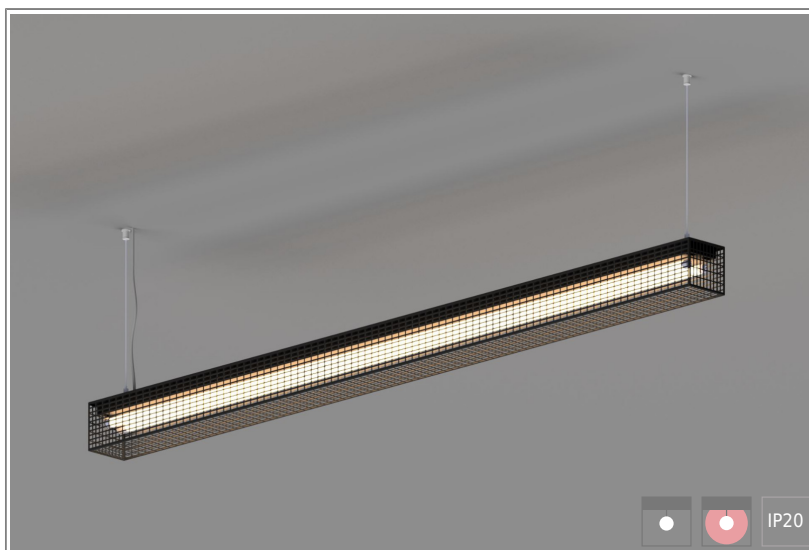

1904729 LOFT 2x14/24W-840 M600 Susp

КОРПУС: оцинкованная сталь

ПОКРЫТИЕ: порошковая краска белый, серый, черный цвет. Возможна покраска по цвету RAL

КРЕПЛЕНИЕ: тросовые, регулируемые

ИСТОЧНИК СВЕТА:

- Лампа T16 – срок службы до 24 000 часов

ЭЛЕКТРИЧЕСКИЕ КОМПОНЕНТЫ:

- ЭПРА – срок службы до 100 000 часов:
HF/DSI/DALI/1-10V

ОБЛАСТЬ ПРИМЕНЕНИЯ:

ТЕХНИЧЕСКИЕ ХАРАКТЕРИСТИКИ:

- Мощность: 2x14/24W
- Цветность: 4000K
- Типоразмер / размер: M600
- Тип монтажа: Susp

ОПЦИИ:

- WHI, BLK, GRY – стандартные цвета
- Другой цвет RAL – по запросу
- EM1H, EM3H – функция аварийного/дежурного освещения на 1 или 3 часа (блок встроенный)
- Управление HF, 1-10V, DSI, DALI, TW (Tunable White) по запросу