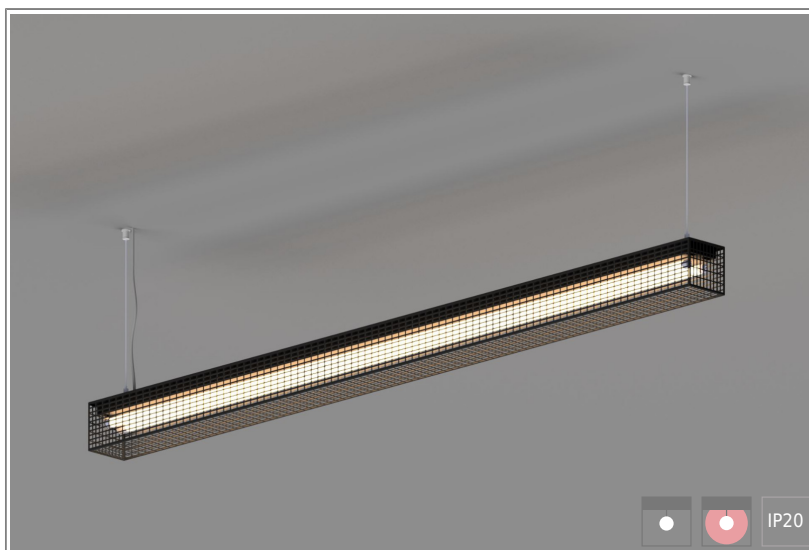

1904744 LOFT 1x80W-840 M1500 Susp

КОРПУС: оцинкованная сталь

ПОКРЫТИЕ: порошковая краска белый, серый, черный цвет. Возможна покраска по цвету RAL

КРЕПЛЕНИЕ: тросовые, регулируемые

ИСТОЧНИК СВЕТА:

- Лампа T16 – срок службы до 24 000 часов

ЭЛЕКТРИЧЕСКИЕ КОМПОНЕНТЫ:

- ЭПРА – срок службы до 100 000 часов:
HF/DSI/DALI/1-10V

ОБЛАСТЬ ПРИМЕНЕНИЯ:

ТЕХНИЧЕСКИЕ ХАРАКТЕРИСТИКИ:

- Мощность: 1x80W
- Цветность: 4000K
- Типоразмер / размер: M1500
- Тип монтажа: Susp

ОПЦИИ:

- WHI, BLK, GRY – стандартные цвета
- Другой цвет RAL – по запросу
- EM1H, EM3H – функция аварийного/дежурного освещения на 1 или 3 часа (блок встроенный)
- Управление HF, 1-10V, DSI, DALI, TW (Tunable White) по запросу