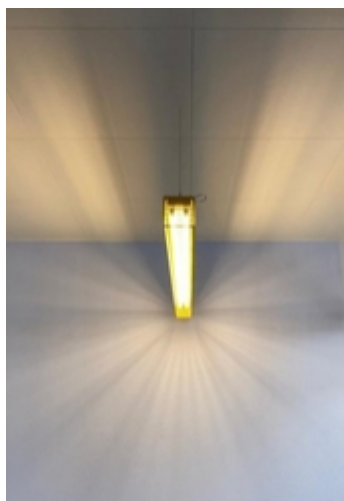

Декоративный светильник в стиле LOFT
Перфорированный металл с
прямоугольными отверстиями. Уникальный
рисунок светотеней создаёт неповторимую
мягкую атмосферу. Рекомендован в зоны
отдыха и релакса. Доступен в любом цвете
RAL

СТАНДАРТНЫЕ РАЗМЕРЫ: M600, M900,
M1200, M1500

КОРПУС: оцинкованная сталь

ПОКРЫТИЕ: порошковая краска белый, серый,
черный цвет. Возможна покраска по цвету RAL

КРЕПЛЕНИЕ: тросовые, регулируемые

ИСТОЧНИК СВЕТА:

ВЕРСИИ:

Наименование	Артикул	Примечания
LOFT 1x14/24W-830 M600 Susp	1904726	
LOFT 2x14/24W-830 M600 Susp	1904727	
LOFT 1x14/24W-840 M600 Susp	1904728	
LOFT 2x14/24W-840 M600 Susp	1904729	
LOFT 1x21/39W-830 M900 Susp	1904730	
LOFT 2x21/39W-830 M900 Susp	1904731	
LOFT 1x21/39W-840 M900 Susp	1904732	
LOFT 2x21/39W-840 M900 Susp	1904733	
LOFT 1x28/54W-830 M1200 Susp	1904734	
LOFT 2x28/54W-830 M1200 Susp	1904735	
LOFT 1x28/54W-840 M1200 Susp	1904736	
LOFT 2x28/54W-840 M1200 Susp	1904737	
LOFT 1x35/49W-830 M1500 Susp	1904738	
LOFT 2x35/49W-830 M1500 Susp	1904739	
LOFT 1x35/49W-840 M1500 Susp	1904740	
LOFT 2x35/49W-840 M1500 Susp	1904741	
LOFT 1x80W-830 M1500 Susp	1904742	
LOFT 2x80W-830 M1500 Susp	1904743	
LOFT 1x80W-840 M1500 Susp	1904744	
LOFT 2x80W-840 M1500 Susp	1904745	