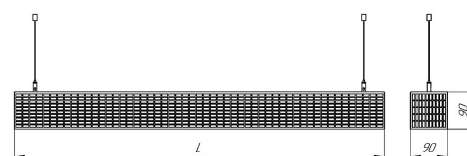

СТАНДАРТНЫЕ РАЗМЕРЫ: M600, M900,
M1200, M1500

КОРПУС: оцинкованная сталь

ПОКРЫТИЕ: порошковая краска белый, серый,
черный цвет. Возможна покраска по цвету RAL

КРЕПЛЕНИЕ: тросовые, регулируемые

ИСТОЧНИК СВЕТА:

ВЕРСИИ:

Наименование	Артикул	Примечания
LOFT 1x14/24W-830 M600 Susp	1904726	
LOFT 2x14/24W-830 M600 Susp	1904727	
LOFT 1x14/24W-840 M600 Susp	1904728	
LOFT 2x14/24W-840 M600 Susp	1904729	
LOFT 1x21/39W-830 M900 Susp	1904730	
LOFT 2x21/39W-830 M900 Susp	1904731	
LOFT 1x21/39W-840 M900 Susp	1904732	
LOFT 2x21/39W-840 M900 Susp	1904733	
LOFT 1x28/54W-830 M1200 Susp	1904734	
LOFT 2x28/54W-830 M1200 Susp	1904735	
LOFT 1x28/54W-840 M1200 Susp	1904736	
LOFT 2x28/54W-840 M1200 Susp	1904737	
LOFT 1x35/49W-830 M1500 Susp	1904738	
LOFT 2x35/49W-830 M1500 Susp	1904739	
LOFT 1x35/49W-840 M1500 Susp	1904740	
LOFT 2x35/49W-840 M1500 Susp	1904741	
LOFT 1x80W-830 M1500 Susp	1904742	
LOFT 2x80W-830 M1500 Susp	1904743	
LOFT 1x80W-840 M1500 Susp	1904744	
LOFT 2x80W-840 M1500 Susp	1904745	