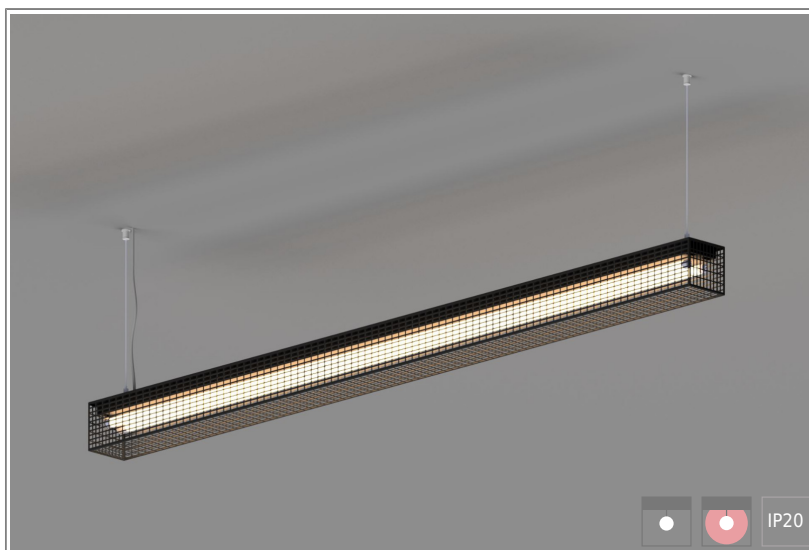

1904745 LOFT 2x80W-840 M1500 Susp

КОРПУС: оцинкованная сталь

ПОКРЫТИЕ: порошковая краска белый, серый, черный цвет. Возможна покраска по цвету RAL

КРЕПЛЕНИЕ: тросовые, регулируемые

ИСТОЧНИК СВЕТА:

- Лампа T16 – срок службы до 24 000 часов

ЭЛЕКТРИЧЕСКИЕ КОМПОНЕНТЫ:

- ЭПРА – срок службы до 100 000 часов:
HF/DSI/DALI/1-10V

ОБЛАСТЬ ПРИМЕНЕНИЯ:

ТЕХНИЧЕСКИЕ ХАРАКТЕРИСТИКИ:

- Мощность: 2x80W
- Цветность: 4000K
- Типоразмер / размер: M1500
- Тип монтажа: Susp

ОПЦИИ:

- WHI, BLK, GRY – стандартные цвета
- Другой цвет RAL – по запросу
- EM1H, EM3H – функция аварийного/дежурного освещения на 1 или 3 часа (блок встроенный)
- Управление HF, 1-10V, DSI, DALI, TW (Tunable White) по запросу