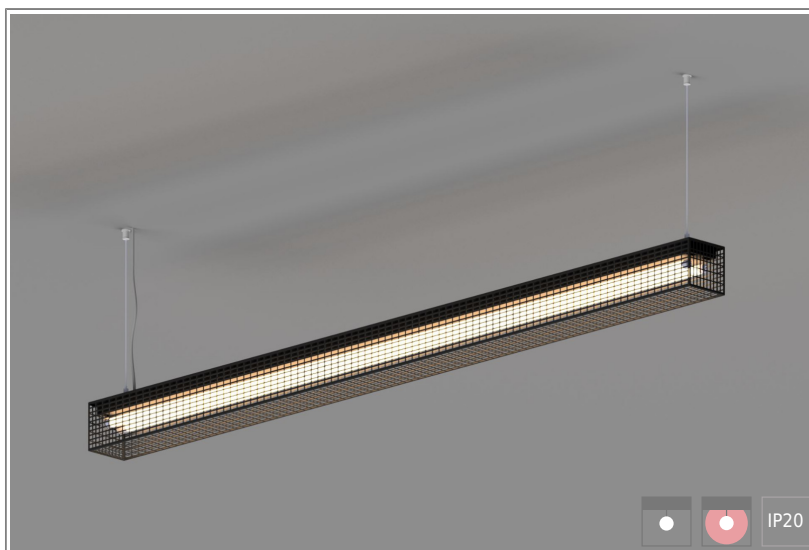

1904738 LOFT 1x35/49W-830 M1500 Susp

КОРПУС: оцинкованная сталь

ПОКРЫТИЕ: порошковая краска белый, серый, черный цвет. Возможна покраска по цвету RAL

КРЕПЛЕНИЕ: тросовые, регулируемые

ИСТОЧНИК СВЕТА:

- Лампа T16 – срок службы до 24 000 часов

ЭЛЕКТРИЧЕСКИЕ КОМПОНЕНТЫ:

- ЭПРА – срок службы до 100 000 часов:
HF/DSI/DALI/1-10V

ОБЛАСТЬ ПРИМЕНЕНИЯ:

ТЕХНИЧЕСКИЕ ХАРАКТЕРИСТИКИ:

- Мощность: 1x35/49W
- Цветность: 3000K
- Типоразмер / размер: M1500
- Тип монтажа: Susp

ОПЦИИ:

- WHI, BLK, GRY – стандартные цвета
- Другой цвет RAL – по запросу
- EM1H, EM3H – функция аварийного/дежурного освещения на 1 или 3 часа (блок встроенный)
- Управление HF, 1-10V, DSI, DALI, TW (Tunable White) по запросу