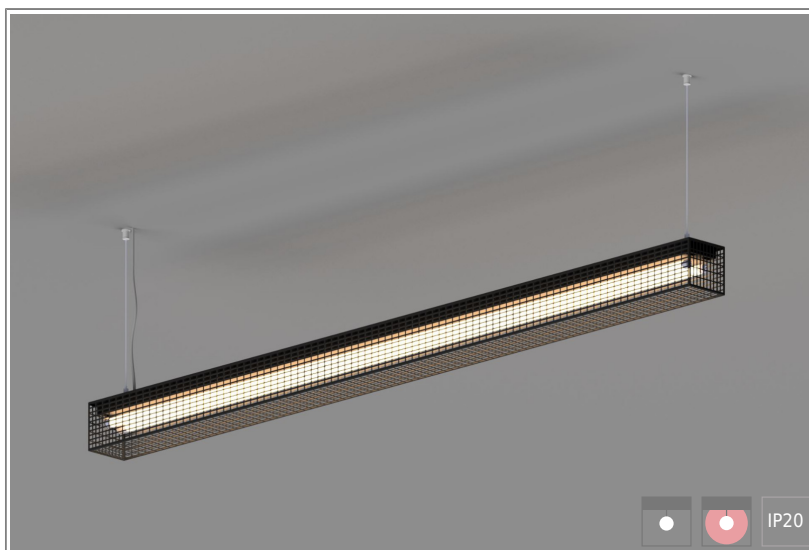

1904737 LOFT 2x28/54W-840 M1200 Susp

КОРПУС: оцинкованная сталь

ПОКРЫТИЕ: порошковая краска белый, серый, черный цвет. Возможна покраска по цвету RAL

КРЕПЛЕНИЕ: тросовые, регулируемые

ИСТОЧНИК СВЕТА:

- Лампа T16 – срок службы до 24 000 часов

ЭЛЕКТРИЧЕСКИЕ КОМПОНЕНТЫ:

- ЭПРА – срок службы до 100 000 часов:
HF/DSI/DALI/1-10V

ОБЛАСТЬ ПРИМЕНЕНИЯ:

ТЕХНИЧЕСКИЕ ХАРАКТЕРИСТИКИ:

- Мощность: 2x28/54W
- Цветность: 4000K
- Типоразмер / размер: M1200
- Тип монтажа: Susp

ОПЦИИ:

- WHI, BLK, GRY – стандартные цвета
- Другой цвет RAL – по запросу
- EM1H, EM3H – функция аварийного/дежурного освещения на 1 или 3 часа (блок встроенный)
- Управление HF, 1-10V, DSI, DALI, TW (Tunable White) по запросу