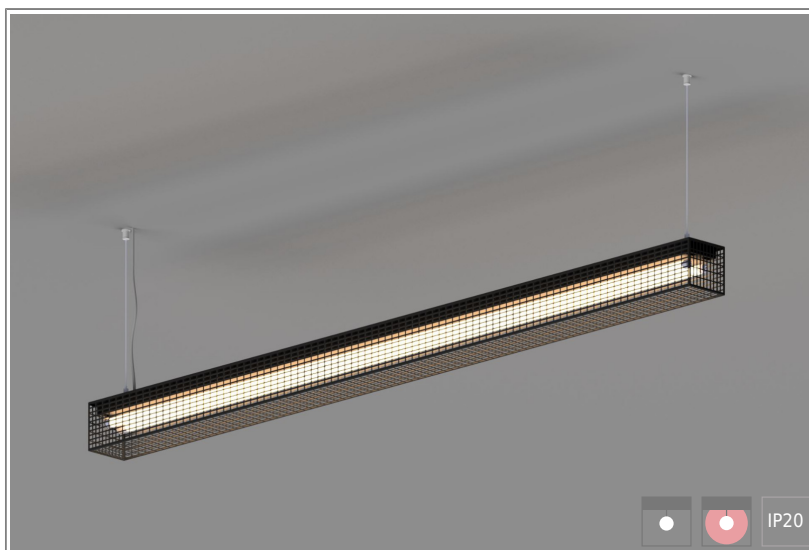

1904739 LOFT 2x35/49W-830 M1500 Susp

КОРПУС: оцинкованная сталь

ПОКРЫТИЕ: порошковая краска белый, серый, черный цвет. Возможна покраска по цвету RAL

КРЕПЛЕНИЕ: тросовые, регулируемые

ИСТОЧНИК СВЕТА:

- Лампа T16 – срок службы до 24 000 часов

ЭЛЕКТРИЧЕСКИЕ КОМПОНЕНТЫ:

- ЭПРА – срок службы до 100 000 часов:
HF/DSI/DALI/1-10V

ОБЛАСТЬ ПРИМЕНЕНИЯ:

ТЕХНИЧЕСКИЕ ХАРАКТЕРИСТИКИ:

- Мощность: 2x35/49W
- Цветность: 3000K
- Типоразмер / размер: M1500
- Тип монтажа: Susp

ОПЦИИ:

- WHI, BLK, GRY – стандартные цвета
- Другой цвет RAL – по запросу
- EM1H, EM3H – функция аварийного/дежурного освещения на 1 или 3 часа (блок встроенный)
- Управление HF, 1-10V, DSI, DALI, TW (Tunable White) по запросу