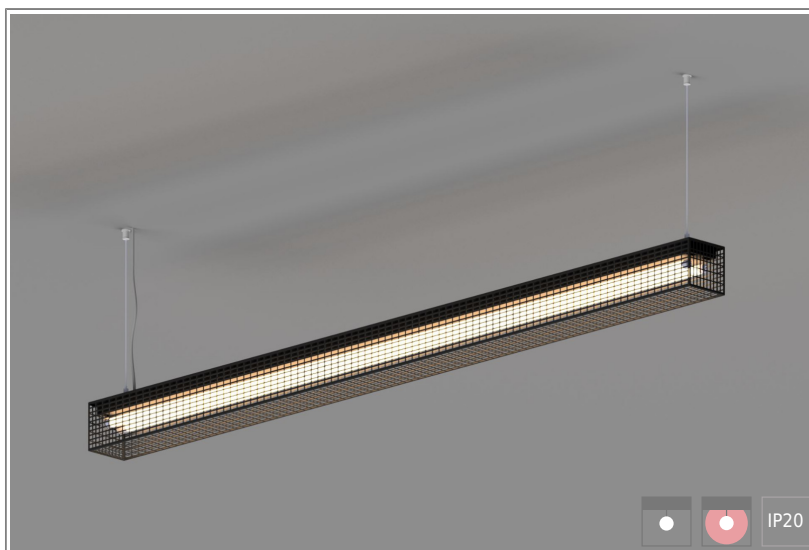

## 1904735 LOFT 2x28/54W-830 M1200 Susp

**КОРПУС:** оцинкованная сталь

**ПОКРЫТИЕ:** порошковая краска белый, серый, черный цвет. Возможна покраска по цвету RAL

**КРЕПЛЕНИЕ:** тросовые, регулируемые

**ИСТОЧНИК СВЕТА:**

- Лампа T16 – срок службы до 24 000 часов

**ЭЛЕКТРИЧЕСКИЕ КОМПОНЕНТЫ:**

- ЭПРА – срок службы до 100 000 часов:  
HF/DSI/DALI/1-10V

**ОБЛАСТЬ ПРИМЕНЕНИЯ:**

**ТЕХНИЧЕСКИЕ ХАРАКТЕРИСТИКИ:**

- Мощность: 2x28/54W
- Цветность: 3000K
- Типоразмер / размер: M1200
- Тип монтажа: Susp

**ОПЦИИ:**

- WHI, BLK, GRY – стандартные цвета
- Другой цвет RAL – по запросу
- EM1H, EM3H – функция аварийного/дежурного освещения на 1 или 3 часа (блок встроенный)
- Управление HF, 1-10V, DSI, DALI, TW (Tunable White) по запросу