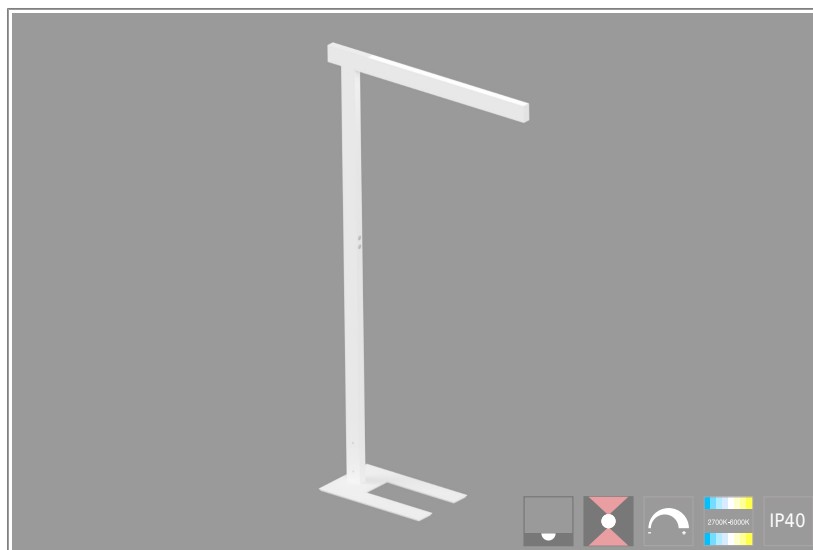

Серия напольных светильников, позволяющая мобильно трансформировать пространство

Доступны различные конфигурации

КОРПУС: экструдированный алюминий

ПОКРЫТИЕ: порошковая краска

КРЕПЛЕНИЕ: Напольное

ОПТИКА: Сатинированная

ИСТОЧНИК СВЕТА:

Раздельное включение света вверх и вниз

LED – срок службы > 50 000 часов

высокая степень однородности цветовой температуры, MacAdam: 3 step

LED ДРАЙВЕРЫ: срок службы > 100 000 часов: HF/DSI/DALI/1-10V

ОБЛАСТЬ ПРИМЕНЕНИЯ:

ОПЦИИ:

- WHI, BLK, GRY – стандартные цвета
- Другой цвет RAL – по запросу
- EM1H, EM3H – функция аварийного/дежурного освещения на 1 или 3 часа (блок встроенный)
- Управление HF, 1-10V, DSI, DALI, TW (Tunable White) по запросу
- IP44, IP54 – версии с повышенной пылевлагозащитой по запросу