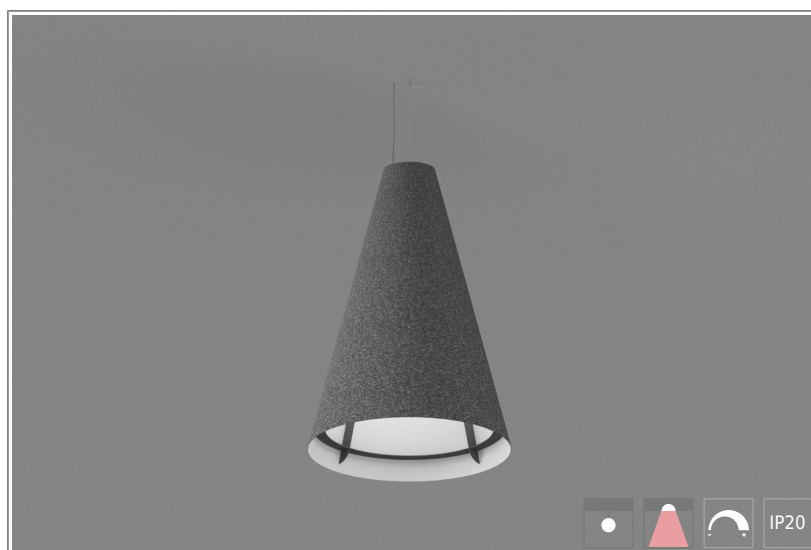

Декоративный светильник из натурального фетра австралийского мериноса  
Акустические свойства данного материала, приятная тактильность, разнообразие цветовой гаммы, использование различных форм позволяют создать неповторимый уютный, комфортный для работы и отдыха дизайн помещения

**КОРПУС:** Натуральный фетр, алюминий

**КРЕПЛЕНИЕ:** тросовые, регулируемые

**ОПТИКА:** FELT

**ИСТОЧНИК СВЕТА:**

- LED – лампа, E27

**ОБЛАСТЬ ПРИМЕНЕНИЯ:**

**ОПЦИИ:**

- WHI, BLK, GRY – стандартные цвета
- Другой цвет RAL – по запросу
- Управление HF, 1-10V, DSI, DALI, TW (Tunable White) по запросу

**ВЕРСИИ:**

Наименование	Артикул	Примечания
Silent acoustic 3xE27, max 45W- D800-200x(h)1150 mm Susp one side colour	1904475	