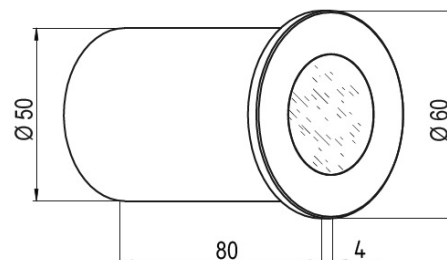

**СТАНДАРТНЫЕ РАЗМЕРЫ:** D60мм

**ВЫСОТА КОРПУСА:** 80

**КОРПУС:** алюминий, оцинкованная сталь, композитные материалы

**ПОКРЫТИЕ:** порошковая краска белый, серый, черный цвет. Возможна покраска по цвету RAL

**ОБЛАСТЬ ПРИМЕНЕНИЯ:**

**ОПЦИИ:**

- WHI, BLK, GRY - стандартные цвета
- Другой цвет RAL - по запросу

**ВЕРСИИ:**

Наименование	Артикул	Примечания
FLOW R D60mm-8W-830 Recessed ON/OFF IP65	1904508	
FLOW R D60mm-8W-835 Recessed ON/OFF IP65	1904626	
FLOW R D60mm-8W-840 Recessed ON/OFF IP65	1904623	