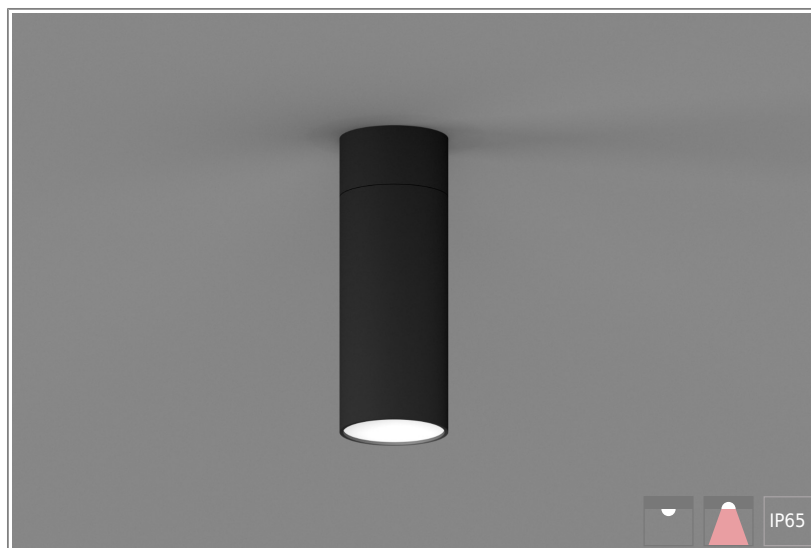

СТАНДАРТНЫЕ РАЗМЕРЫ: D90мм

ВЫСОТА КОРПУСА: 250мм

КОРПУС: алюминий, композитные материалы

ПОКРЫТИЕ: порошковая краска белый, серый, черный цвет. Возможна покраска по цвету RAL

ОПТИКА: стекло

ИСТОЧНИК СВЕТА:

ОПЦИИ:

- WHI, BLK, GRY - стандартные цвета
- Другой цвет RAL - по запросу
- Управление HF, 1-10V, DSI, DALI, TW (Tunable White) по запросу

ВЕРСИИ:

Наименование	Артикул	Примечания
Carat Ceil D90mm-8W-830 H250 Ceil ON/OFF IP65	1904636	
Carat Ceil D90mm-8W-835 H250 Ceil ON/OFF IP65	1904637	
Carat Ceil D90mm-8W-840 H250 Ceil ON/OFF IP65	1904638	
Carat Ceil D90mm-8W-830 H250 Ceil DALI IP65	1904499	
Carat Ceil D90mm-8W-835 H250 Ceil DALI IP65	1904635	
Carat Ceil D90mm-8W-840 H250 Ceil DALI IP65	1904547	