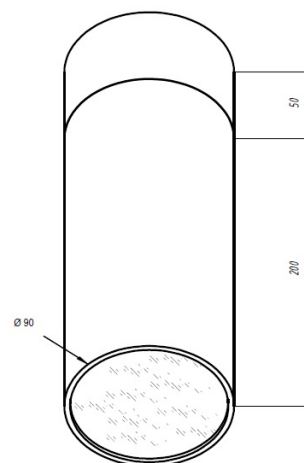

СТАНДАРТНЫЕ РАЗМЕРЫ: D90мм

ВЫСОТА КОРПУСА: 250мм

КОРПУС: алюминий, композитные материалы

ПОКРЫТИЕ: порошковая краска белый, серый, черный цвет. Возможна покраска по цвету RAL

ОПТИКА: стекло

ИСТОЧНИК СВЕТА:

ОПЦИИ:

- WHI, BLK, GRY - стандартные цвета
- Другой цвет RAL - по запросу
- Управление HF, 1-10V, DSI, DALI, TW (Tunable White) по запросу

ВЕРСИИ:

Наименование	Артикул	Примечания
Carat Ceil D90mm-8W-830 H250 Ceil ON/OFF IP65	1904636	
Carat Ceil D90mm-8W-835 H250 Ceil ON/OFF IP65	1904637	
Carat Ceil D90mm-8W-840 H250 Ceil ON/OFF IP65	1904638	
Carat Ceil D90mm-8W-830 H250 Ceil DALI IP65	1904499	
Carat Ceil D90mm-8W-835 H250 Ceil DALI IP65	1904635	
Carat Ceil D90mm-8W-840 H250 Ceil DALI IP65	1904547	