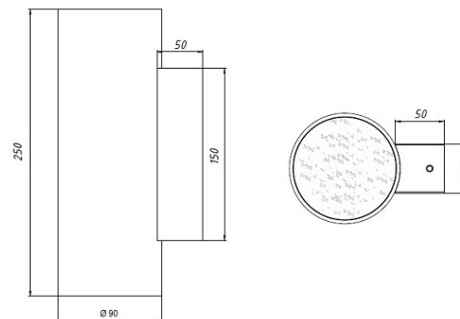

СТАНДАРТНЫЕ РАЗМЕРЫ: D90мм

ВЫСОТА КОРПУСА: 250мм

КОРПУС: алюминий, композитные материалы

ПОКРЫТИЕ: порошковая краска белый, серый, черный цвет. Возможна покраска по цвету RAL

КРЕПЛЕНИЕ: настенный кронштейн

ОБЛАСТЬ ПРИМЕНЕНИЯ:

ОПЦИИ:

- WHI, BLK, GRY - стандартные цвета
- Другой цвет RAL - по запросу
- EM1H, EM3H - функция аварийного/дежурного освещения на 1 или 3 часа (блок выносной)

ВЕРСИИ:

Наименование	Артикул	Примечания
Carat WALL DI-IN D90mm-2x8W-830 H250mm Wall ON/OFF IP65	1904497	
Carat WALL DI-IN D90mm-2x8W-835 H250mm Wall ON/OFF IP65	1904629	
Carat WALL DI-IN D90mm-2x8W-840 H250mm Wall ON/OFF IP65	1904630	