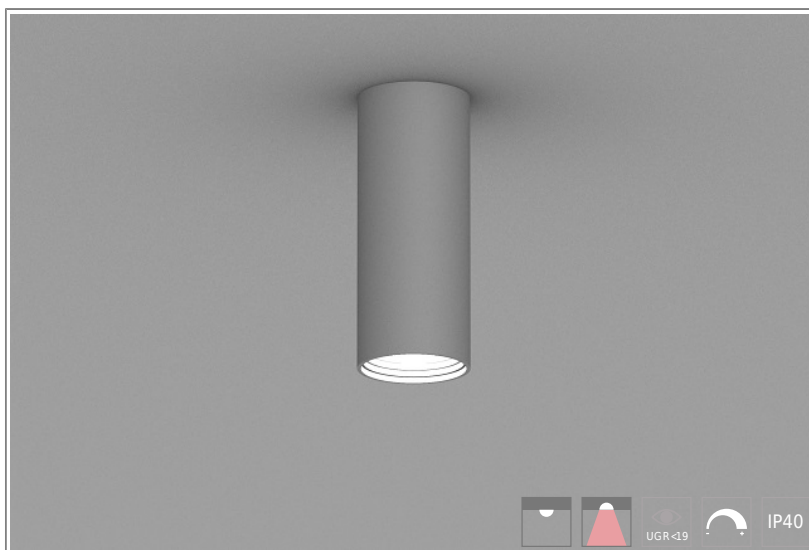

1402207 Quark ON HE D70mm-12W-780lm-840 H630 Ceil ON/OFF

КОРПУС: алюминий

ПОКРЫТИЕ: порошковая краска

КРЕПЛЕНИЕ: регулируемый тросовый подвес, потолочный крепеж

ОПТИКА: MicroPrism, линзы

ИСТОЧНИК СВЕТА:

- LED – срок службы > 50 000 часов
- высокая степень однородности цветовой температуры, MacAdam: 3 step

ЭЛЕКТРИЧЕСКИЕ КОМПОНЕНТЫ:

- LED драйверы – срок службы > 100 000 часов: HF/DSI/DALI/1-10V

ОБЛАСТЬ ПРИМЕНЕНИЯ:

ТЕХНИЧЕСКИЕ ХАРАКТЕРИСТИКИ:

- Диаметр: 70 mm
- Мощность: 12W
- Световой поток: 780lm
- Цветность: 4000K
- Типоразмер / размер: H630
- Тип монтажа: Ceil
- Управление светом: ON/OFF

ОПЦИИ:

- WHI, BLK, GRY – стандартные цвета
- Другой цвет RAL – по запросу
- EM1H, EM3H – функция аварийного/дежурного освещения на 1 или 3 часа (блок выносной)
- Управление HF, 1-10V, DSI, DALI, TW (Tunable White) по запросу
- IP44, IP54 – версии с повышенной пылевлагозащитой по запросу