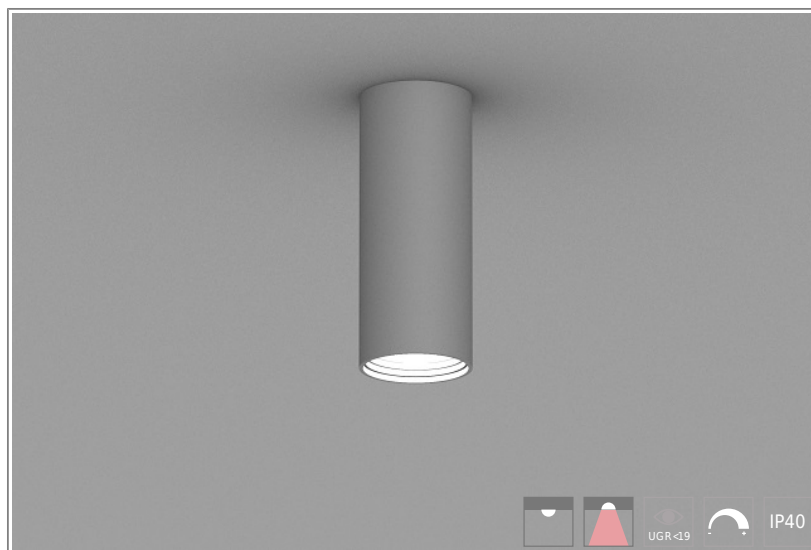

Накладной светильник для офисных помещений, переговорных, открытых офисных пространств, вестибюлей, коридоров, санузлов.

Стандартные размеры: диаметр 30мм, 70мм, 90мм.

Высота корпуса: 210мм, 420мм, 630мм.

КОРПУС: алюминий

ПОКРЫТИЕ: порошковая краска

КРЕПЛЕНИЕ: регулируемый тросовый подвес, потолочный крепеж

ОПТИКА: MicroPrism, линзы

ИСТОЧНИК СВЕТА:

- LED - срок службы > 50 000 часов
- высокая степень однородности цветовой температуры, MacAdam: 3 step

ЭЛЕКТРИЧЕСКИЕ КОМПОНЕНТЫ:

- LED драйверы - срок службы > 100 000 часов: HF/DSI/DALI/1-10V

ОБЛАСТЬ ПРИМЕНЕНИЯ:

ОПЦИИ:

- WHI, BLK, GRY - стандартные цвета
- Другой цвет RAL - по запросу
- EM1H, EM3H - функция аварийного/дежурного освещения на 1 или 3 часа (блок выносной)
- Управление HF, 1-10V, DSI, DALI, TW (Tunable White) по запросу
- IP44, IP54 - версии с повышенной пылевлагозащитой по запросу