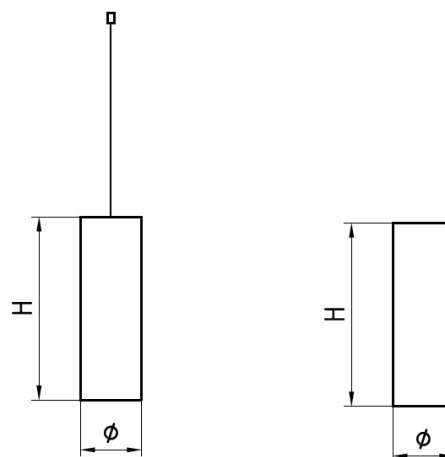

Накладной светильник для офисных помещений, переговорных, открытых офисных пространств, вестибюлей, коридоров, санузлов.

Стандартные размеры: диаметр 30мм, 70мм, 90мм.

Высота корпуса: 210мм, 420мм, 630мм.

КОРПУС: алюминий

ПОКРЫТИЕ: порошковая краска

КРЕПЛЕНИЕ: регулируемый тросовый подвес, потолочный крепеж

ОПТИКА: MicroPrism, линзы

ИСТОЧНИК СВЕТА:

- LED - срок службы > 50 000 часов
- высокая степень однородности цветовой температуры, MacAdam: 3 step

ЭЛЕКТРИЧЕСКИЕ КОМПОНЕНТЫ:

- LED драйверы - срок службы > 100 000 часов: HF/DSI/DALI/1-10V

ОБЛАСТЬ ПРИМЕНЕНИЯ:

ОПЦИИ:

- WHI, BLK, GRY - стандартные цвета
- Другой цвет RAL - по запросу
- EM1H, EM3H - функция аварийного/дежурного освещения на 1 или 3 часа (блок выносной)
- Управление HF, 1-10V, DSI, DALI, TW (Tunable White) по запросу
- IP44, IP54 - версии с повышенной пылевлагозащитой по запросу