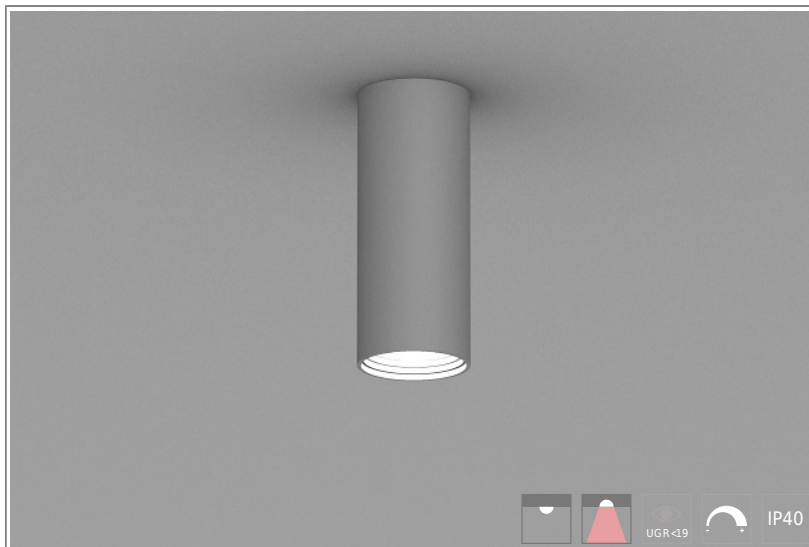

## 1402222 Quark ON HE D90mm-12W-760lm-830 H420 Ceil ON/OFF

**КОРПУС:** алюминий

**ПОКРЫТИЕ:** порошковая краска

**КРЕПЛЕНИЕ:** регулируемый тросовый подвес, потолочный крепеж

**ОПТИКА:** MicroPrism, линзы

**ОБЛАСТЬ ПРИМЕНЕНИЯ:**

**ТЕХНИЧЕСКИЕ ХАРАКТЕРИСТИКИ:**

- Диаметр: 90 mm
- Мощность: 12W
- Световой поток: 760lm
- Цветность: 3000K
- Типоразмер / размер: H420
- Тип монтажа: Ceil
- Управление светом: ON/OFF

**ОПЦИИ:**

- WHI, BLK, GRY – стандартные цвета
- Другой цвет RAL – по запросу
- EM1H, EM3H – функция аварийного/дежурного освещения на 1 или 3 часа (блок выносной)
- Управление HF, 1-10V, DSI, DALI, TW (Tunable White) по запросу
- IP44, IP54 – версии с повышенной пылевлагозащитой по запросу