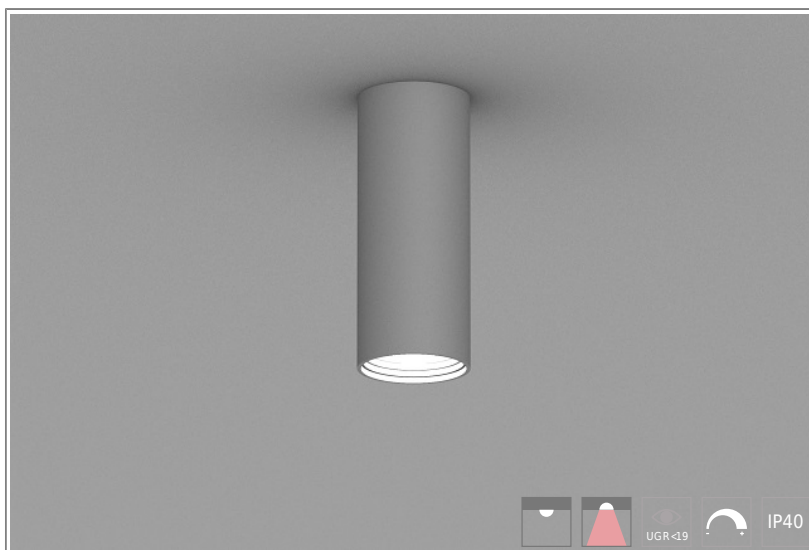

1402180 Quark ON HE D30mm-8W-540lm-830 H420 Ceil ON/OFF

КОРПУС: алюминий

ПОКРЫТИЕ: порошковая краска

КРЕПЛЕНИЕ: регулируемый тросовый подвес, потолочный крепеж

ОПТИКА: MicroPrism, линзы

ИСТОЧНИК СВЕТА:

- LED – срок службы > 50 000 часов
- высокая степень однородности цветовой температуры, MacAdam: 3 step

ЭЛЕКТРИЧЕСКИЕ КОМПОНЕНТЫ:

- LED драйверы – срок службы > 100 000 часов: HF/DSI/DALI/1-10V

ОБЛАСТЬ ПРИМЕНЕНИЯ:

ТЕХНИЧЕСКИЕ ХАРАКТЕРИСТИКИ:

- Диаметр: 30 mm
- Мощность: 8W
- Световой поток: 540lm
- Цветность: 3000K
- Типоразмер / размер: H420
- Тип монтажа: Ceil
- Управление светом: ON/OFF

ОПЦИИ:

- WHI, BLK, GRY – стандартные цвета
- Другой цвет RAL – по запросу
- EM1H, EM3H – функция аварийного/дежурного освещения на 1 или 3 часа (блок выносной)
- Управление HF, 1-10V, DSI, DALI, TW (Tunable White) по запросу
- IP44, IP54 – версии с повышенной пылевлагозащитой по запросу