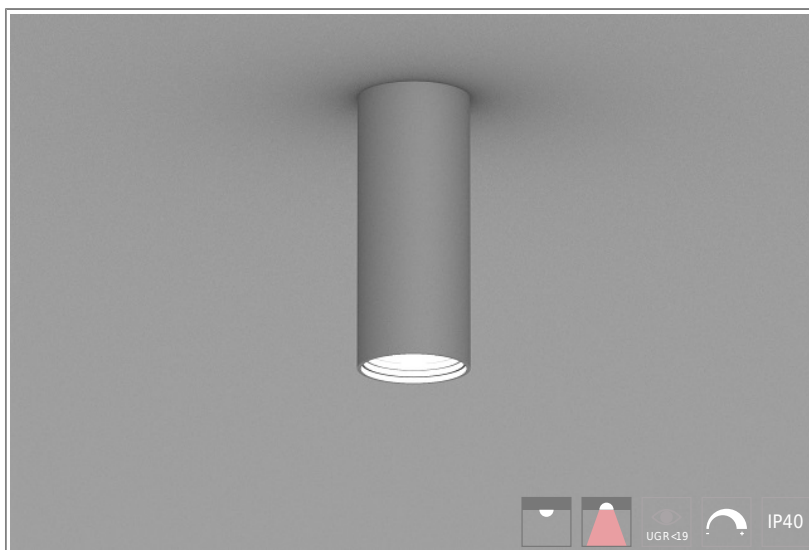

1402205 Quark ON HE D70mm-8W-550lm-840 H630 Ceil ON/OFF

КОРПУС: алюминий

ПОКРЫТИЕ: порошковая краска

КРЕПЛЕНИЕ: регулируемый тросовый подвес, потолочный крепеж

ОПТИКА: MicroPrism, линзы

ИСТОЧНИК СВЕТА:

- LED – срок службы > 50 000 часов
- высокая степень однородности цветовой температуры, MacAdam: 3 step

ЭЛЕКТРИЧЕСКИЕ КОМПОНЕНТЫ:

- LED драйверы – срок службы > 100 000 часов: HF/DSI/DALI/1-10V

ОБЛАСТЬ ПРИМЕНЕНИЯ:

ТЕХНИЧЕСКИЕ ХАРАКТЕРИСТИКИ:

- Диаметр: 70 mm
- Мощность: 8W
- Световой поток: 550lm
- Цветность: 4000K
- Типоразмер / размер: H630
- Тип монтажа: Ceil
- Управление светом: ON/OFF

ОПЦИИ:

- WHI, BLK, GRY – стандартные цвета
- Другой цвет RAL – по запросу
- EM1H, EM3H – функция аварийного/дежурного освещения на 1 или 3 часа (блок выносной)
- Управление HF, 1-10V, DSI, DALI, TW (Tunable White) по запросу
- IP44, IP54 – версии с повышенной пылевлагозащитой по запросу