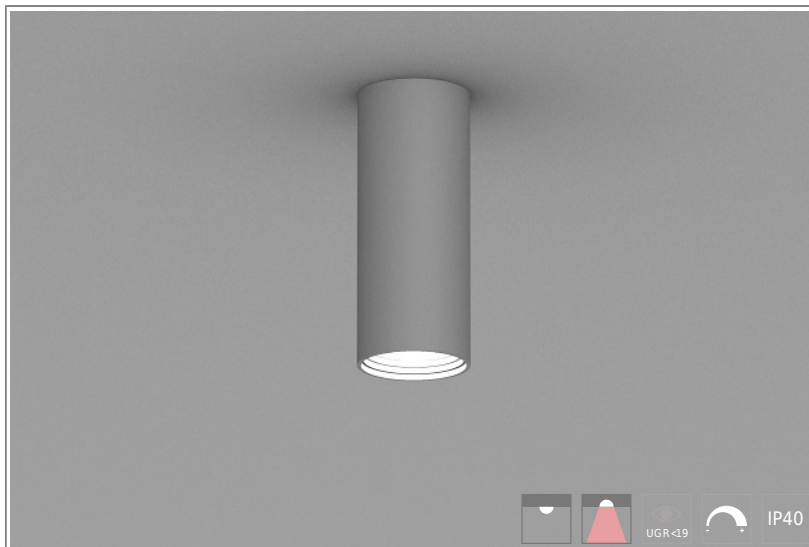

1402193 Quark ON HE D70mm-18W-1080lm-840 H210 Ceil ON/OFF

КОРПУС: алюминий

ПОКРЫТИЕ: порошковая краска

КРЕПЛЕНИЕ: регулируемый тросовый подвес, потолочный крепеж

ОПТИКА: MicroPrism, линзы

ИСТОЧНИК СВЕТА:

- LED – срок службы > 50 000 часов
- высокая степень однородности цветовой температуры, MacAdam: 3 step

ЭЛЕКТРИЧЕСКИЕ КОМПОНЕНТЫ:

- LED драйверы – срок службы > 100 000 часов: HF/DSI/DALI/1-10V

ОБЛАСТЬ ПРИМЕНЕНИЯ:

ТЕХНИЧЕСКИЕ ХАРАКТЕРИСТИКИ:

- Диаметр: 70 mm
- Мощность: 18W
- Световой поток: 1080lm
- Цветность: 4000K
- Типоразмер / размер: H210
- Тип монтажа: Ceil
- Управление светом: ON/OFF

ОПЦИИ:

- WHI, BLK, GRY – стандартные цвета
- Другой цвет RAL – по запросу
- EM1H, EM3H – функция аварийного/дежурного освещения на 1 или 3 часа (блок выносной)
- Управление HF, 1-10V, DSI, DALI, TW (Tunable White) по запросу
- IP44, IP54 – версии с повышенной пылевлагозащитой по запросу