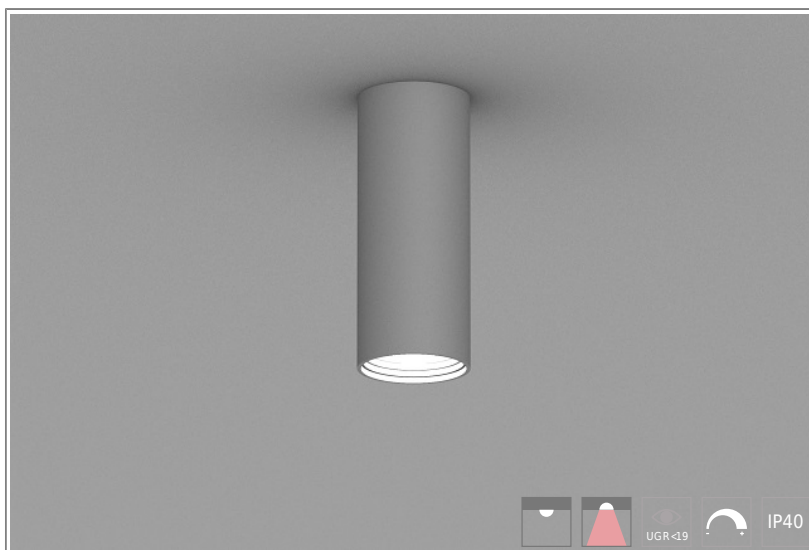

1402230 Quark ON HE D90mm-12W-760lm-830 H630 Ceil ON/OFF

КОРПУС: алюминий

ПОКРЫТИЕ: порошковая краска

КРЕПЛЕНИЕ: регулируемый тросовый подвес, потолочный крепеж

ОПТИКА: MicroPrism, линзы

ИСТОЧНИК СВЕТА:

- LED – срок службы > 50 000 часов
- высокая степень однородности цветовой температуры, MacAdam: 3 step

ЭЛЕКТРИЧЕСКИЕ КОМПОНЕНТЫ:

- LED драйверы – срок службы > 100 000 часов: HF/DSI/DALI/1-10V

ОБЛАСТЬ ПРИМЕНЕНИЯ:

ТЕХНИЧЕСКИЕ ХАРАКТЕРИСТИКИ:

- Диаметр: 90 mm
- Мощность: 12W
- Световой поток: 760lm
- Цветность: 3000K
- Типоразмер / размер: H630
- Тип монтажа: Ceil
- Управление светом: ON/OFF

ОПЦИИ:

- WHI, BLK, GRY – стандартные цвета
- Другой цвет RAL – по запросу
- EM1H, EM3H – функция аварийного/дежурного освещения на 1 или 3 часа (блок выносной)
- Управление HF, 1-10V, DSI, DALI, TW (Tunable White) по запросу
- IP44, IP54 – версии с повышенной пылевлагозащитой по запросу