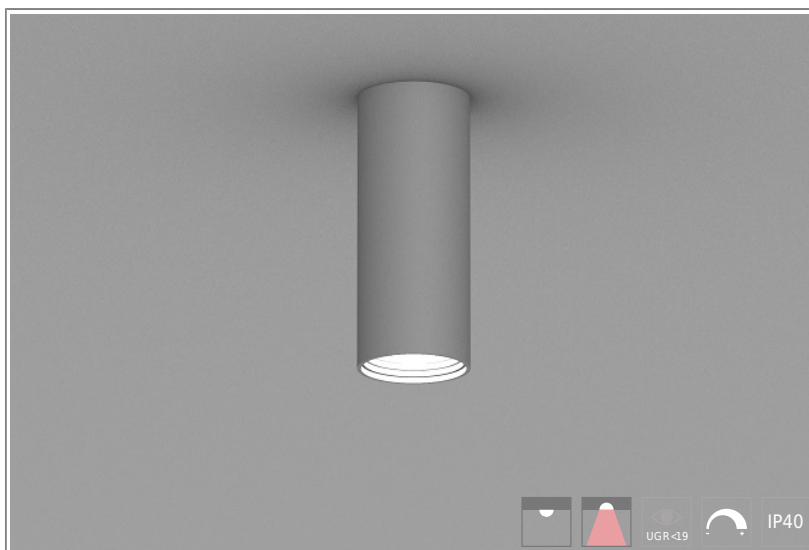

1402199 Quark ON HE D70mm-12W-780lm-840 H420 Ceil ON/OFF

КОРПУС: алюминий

ПОКРЫТИЕ: порошковая краска

КРЕПЛЕНИЕ: регулируемый тросовый подвес, потолочный крепеж

ОПТИКА: MicroPrism, линзы

ИСТОЧНИК СВЕТА:

- LED – срок службы > 50 000 часов
- высокая степень однородности цветовой температуры, MacAdam: 3 step

ЭЛЕКТРИЧЕСКИЕ КОМПОНЕНТЫ:

- LED драйверы – срок службы > 100 000 часов: HF/DSI/DALI/1-10V

ОБЛАСТЬ ПРИМЕНЕНИЯ:

ТЕХНИЧЕСКИЕ ХАРАКТЕРИСТИКИ:

- Диаметр: 70 mm
- Мощность: 12W
- Световой поток: 780lm
- Цветность: 4000K
- Типоразмер / размер: H420
- Тип монтажа: Ceil
- Управление светом: ON/OFF

ОПЦИИ:

- WHI, BLK, GRY – стандартные цвета
- Другой цвет RAL – по запросу
- EM1H, EM3H – функция аварийного/дежурного освещения на 1 или 3 часа (блок выносной)
- Управление HF, 1-10V, DSI, DALI, TW (Tunable White) по запросу
- IP44, IP54 – версии с повышенной пылевлагозащитой по запросу