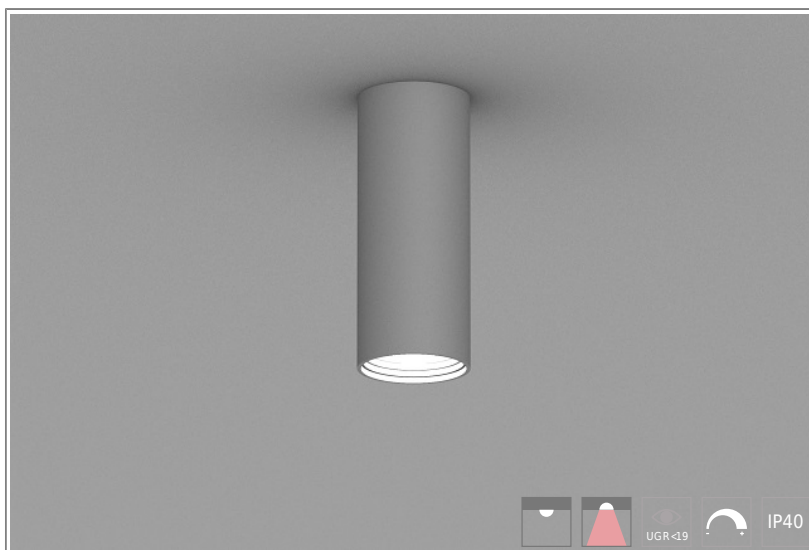

1402176 Quark ON HE D30mm-8W-540lm-830 H210 Ceil ON/OFF

КОРПУС: алюминий

ПОКРЫТИЕ: порошковая краска

КРЕПЛЕНИЕ: регулируемый тросовый подвес, потолочный крепеж

ОПТИКА: MicroPrism, линзы

ИСТОЧНИК СВЕТА:

- LED – срок службы > 50 000 часов
- высокая степень однородности цветовой температуры, MacAdam: 3 step

ЭЛЕКТРИЧЕСКИЕ КОМПОНЕНТЫ:

- LED драйверы – срок службы > 100 000 часов: HF/DSI/DALI/1-10V

ОБЛАСТЬ ПРИМЕНЕНИЯ:

ТЕХНИЧЕСКИЕ ХАРАКТЕРИСТИКИ:

- Диаметр: 30 mm
- Мощность: 8W
- Световой поток: 540lm
- Цветность: 3000K
- Типоразмер / размер: H210
- Тип монтажа: Ceil
- Управление светом: ON/OFF

ОПЦИИ:

- WHI, BLK, GRY – стандартные цвета
- Другой цвет RAL – по запросу
- EM1H, EM3H – функция аварийного/дежурного освещения на 1 или 3 часа (блок выносной)
- Управление HF, 1-10V, DSI, DALI, TW (Tunable White) по запросу
- IP44, IP54 – версии с повышенной пылевлагозащитой по запросу