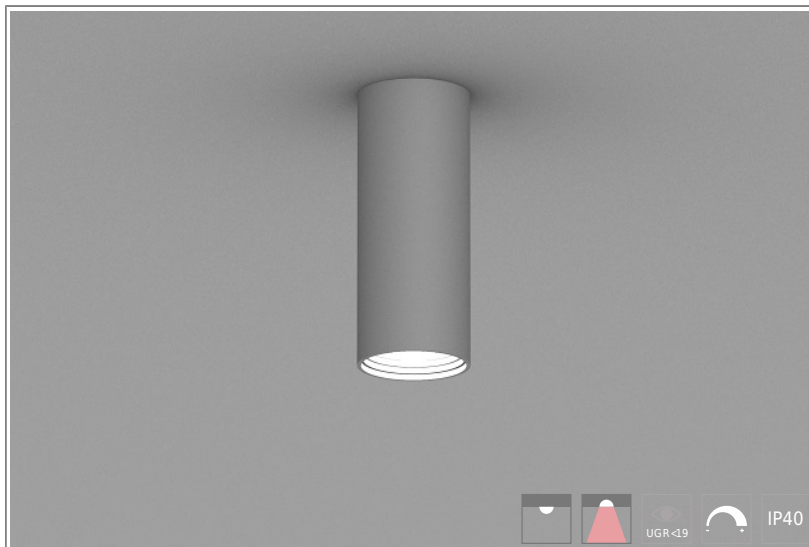

1402188 Quark ON HE D70mm-8W-540lm-830 H210 Ceil ON/OFF

КОРПУС: алюминий

ПОКРЫТИЕ: порошковая краска

КРЕПЛЕНИЕ: регулируемый тросовый подвес, потолочный крепеж

ОПТИКА: MicroPrism, линзы

ИСТОЧНИК СВЕТА:

- LED – срок службы > 50 000 часов
- высокая степень однородности цветовой температуры, MacAdam: 3 step

ЭЛЕКТРИЧЕСКИЕ КОМПОНЕНТЫ:

- LED драйверы – срок службы > 100 000 часов: HF/DSI/DALI/1-10V

ОБЛАСТЬ ПРИМЕНЕНИЯ:

ТЕХНИЧЕСКИЕ ХАРАКТЕРИСТИКИ:

- Диаметр: 70 mm
- Мощность: 8W
- Световой поток: 540lm
- Цветность: 3000K
- Типоразмер / размер: H210
- Тип монтажа: Ceil
- Управление светом: ON/OFF

ОПЦИИ:

- WHI, BLK, GRY – стандартные цвета
- Другой цвет RAL – по запросу
- EM1H, EM3H – функция аварийного/дежурного освещения на 1 или 3 часа (блок выносной)
- Управление HF, 1-10V, DSI, DALI, TW (Tunable White) по запросу
- IP44, IP54 – версии с повышенной пылевлагозащитой по запросу